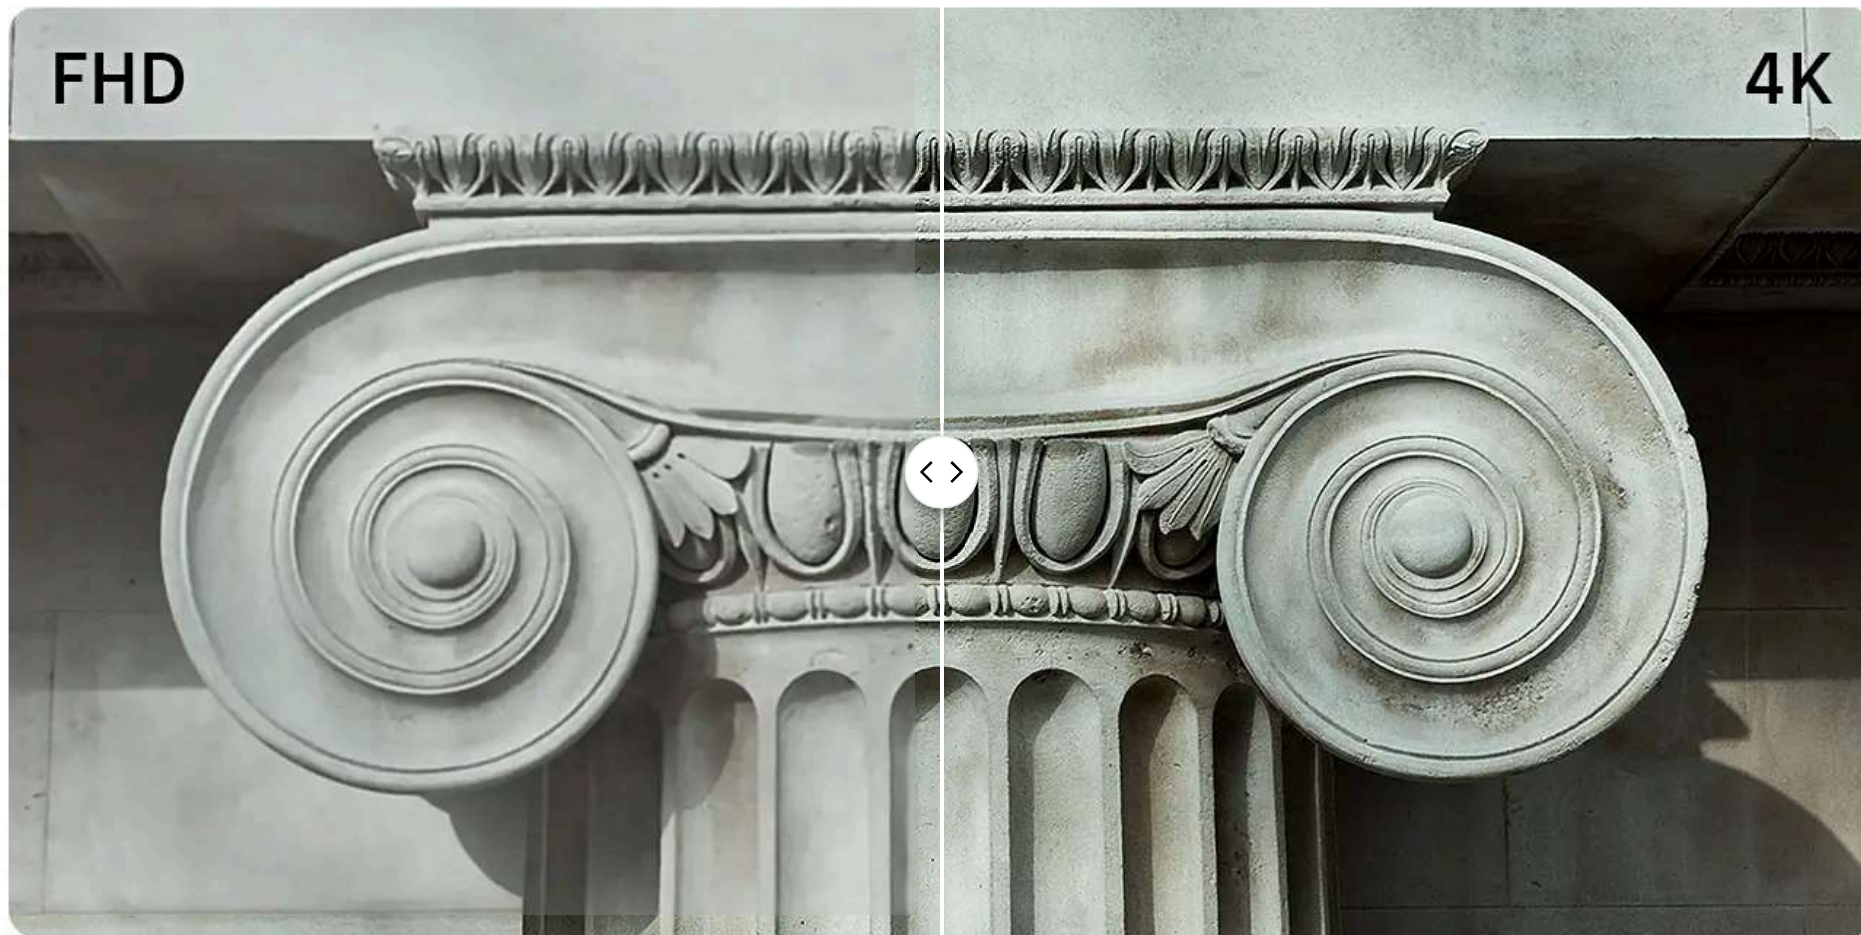

Samsung TV Plus

Acesse centenas de canais gratuitos no Samsung TV Plus, basta ligar a TV e aproveitar.

Melhore a resolução do seu conteúdo para até 4K

Processador Crystal 4K

O processador exclusivo da TV Samsung faz a otimização de seu conteúdo para até 4K de resolução, conforme a cena. ³

Aproveite seus programas em uma resolução 4 vezes maior do que nas TVs FHD

Resolução 4K

Assista ao seu conteúdo favorito com imagens realistas em 4K. ⁴

Sua TV entende e conversa com você

Vision AI Companion