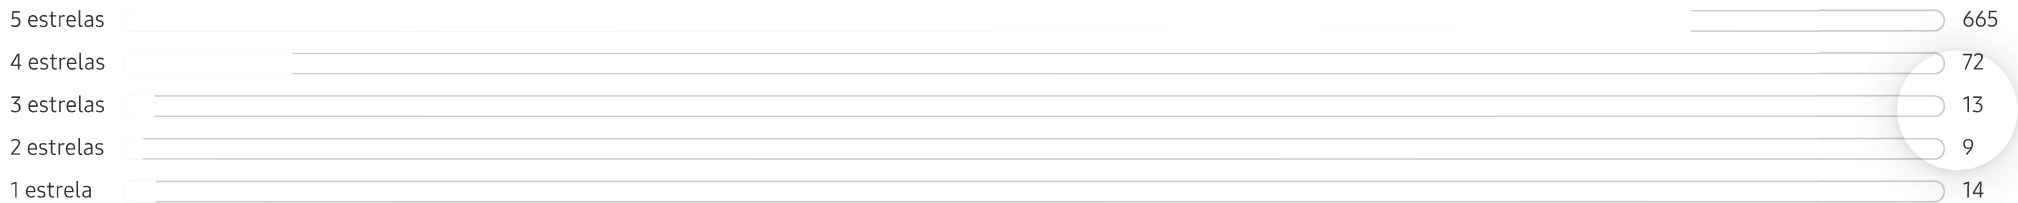

Peso Bruto (Kg)

12.50 kg

Produto com Base (kg)

9.50 kg

Produto sem base (Kg)

9.1 kg

Acessórios

Modelos de controle remoto

TM2360E

Compatibilidade com 'Slim Wall Mount'

Não

Compatibilidade com 'Suporte Studio'

Sim (Vendido Separadamente)

Compatibilidade com 'Full Motion Slim Wall Mount (Y22)'

Sim (Vendido Separadamente)

Compatibilidade com 'Camera SlimFit'

Sim (Vendido separadamente)

Módulo Zigbee

Suporte do hub

Manual do usuário

Sim

Cabo de força

Sim

★★★★★ 4.8 (773) [Escreva uma avaliação](#)

Avaliações

Classificação automática

Selecione uma linha abaixo para filtrar as avaliações.

Classificação do produto:

4.8 ★★★★★
773 avaliações