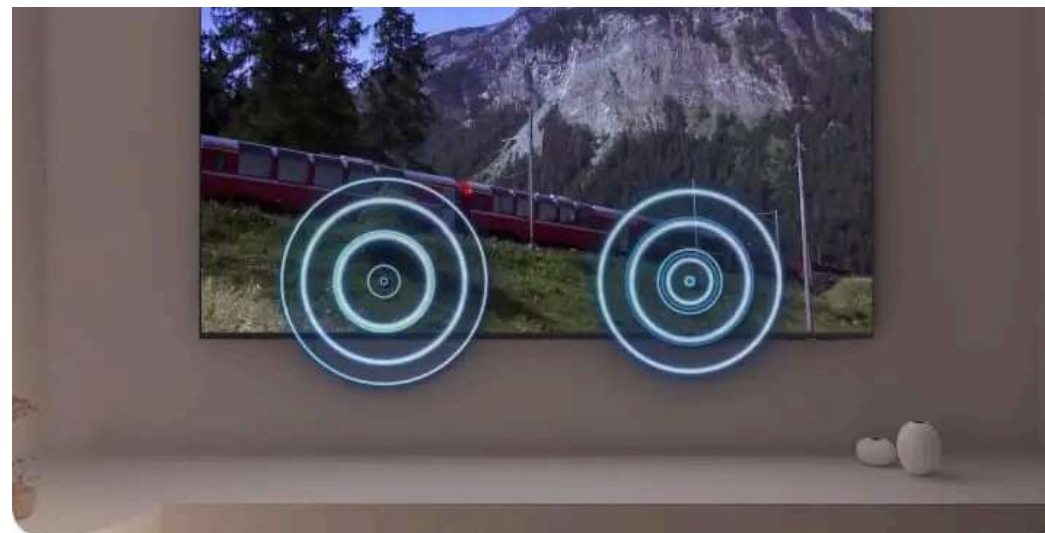

acompanha a ação da cena

Som em Movimento Virtual

A experiência do som 3D permitirá que você fique totalmente imerso no áudio dos seus conteúdos favoritos, como se estivesse no meio da ação.

Super Big Smart TV 85 polegadas Crystal UHD 4K U8600F 2025