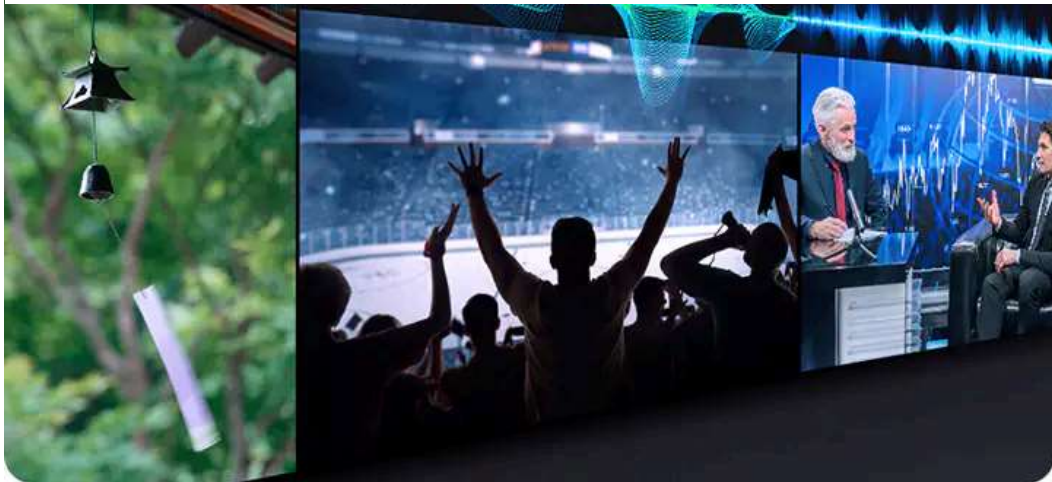

Super Big Smart TV 85 polegadas Crystal UHD 4K U8600F 2025

R$ 7.929,00 à vista (15% de desconto)

ou R$ 8.346,32 em 18x de R$ 463,68 sem juros

R$ 9.359,00 **R$ 1.430,00 off**

Comprar

[Recursos](#) [Especificações](#) [Revisar](#) [Suporte](#)

do ambiente

Som Adaptativo

O som da TV aumenta automaticamente à medida que algum ruído no ambiente é identificado, permitindo que nenhum detalhe seja perdido.