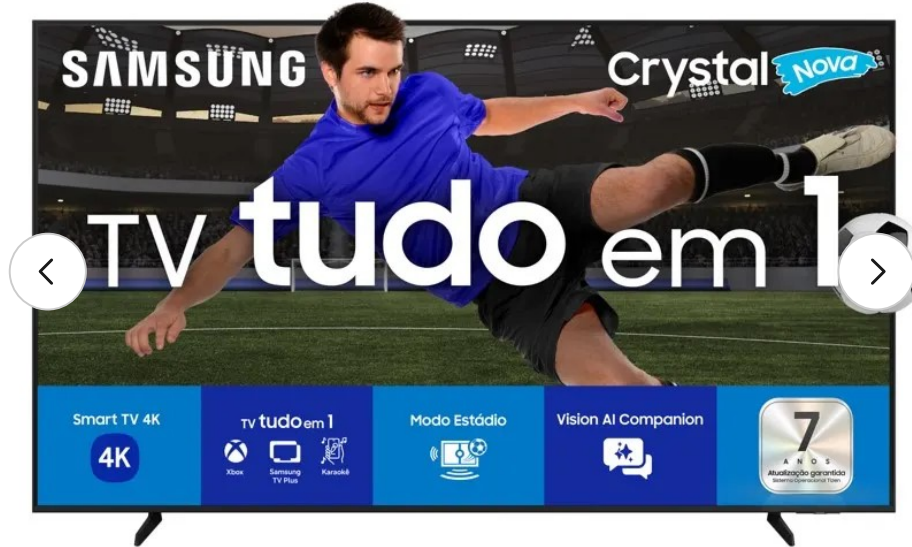

tech

PREMIUM

Enviar Para: Digite o CEP

O que você procura?

Todos os departamentos

Informática

Games

Notebook

TV e Vídeo

Eleto

Home

Tv, Áudio e Vídeo

TV

Smart TV Samsung 85" UHD 4K U8600F 2025 HDR UN85U8600FGXZD

Ref: TVV0655

1 avaliações Saiba mais

R$ 7.461,09 no pix ou em até 15x de R$ 546,60 no cartão Consultar formas de pagamento

1

COMPRAR

Calcule as opções de entrega e retirada

Precisando de ajuda?

4,8 ★