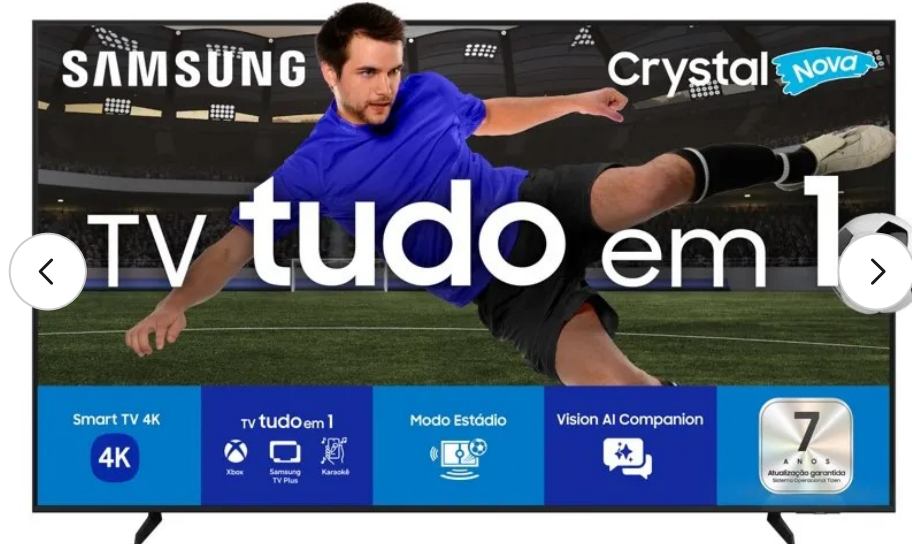

Games

Notebook

TV e Vídeo

Eleto

Home

Tv, Áudio e Vídeo

TV

Smart TV Samsung 85" UHD 4K U8600F 2025 HDR UN85U8600FGXZD