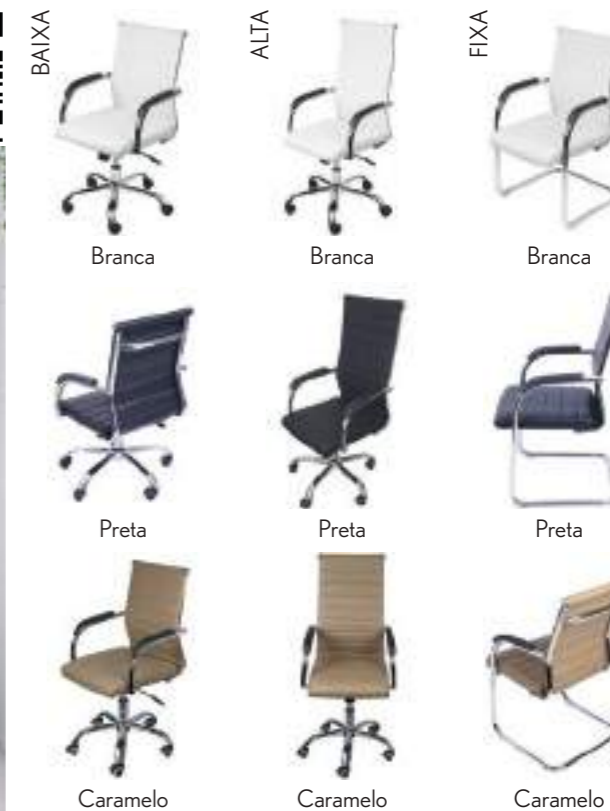

Cinza

DARK ALTA

Preta

Cinza

Material: base cromada, rodízio cromada ou rodízio preta e assento em tela.

CADEIRA SOFT OR-3304

Material: base cromada ou rodízio cromada e assento estofado revestido em PU.

CADEIRA FLORENÇA OR-3322