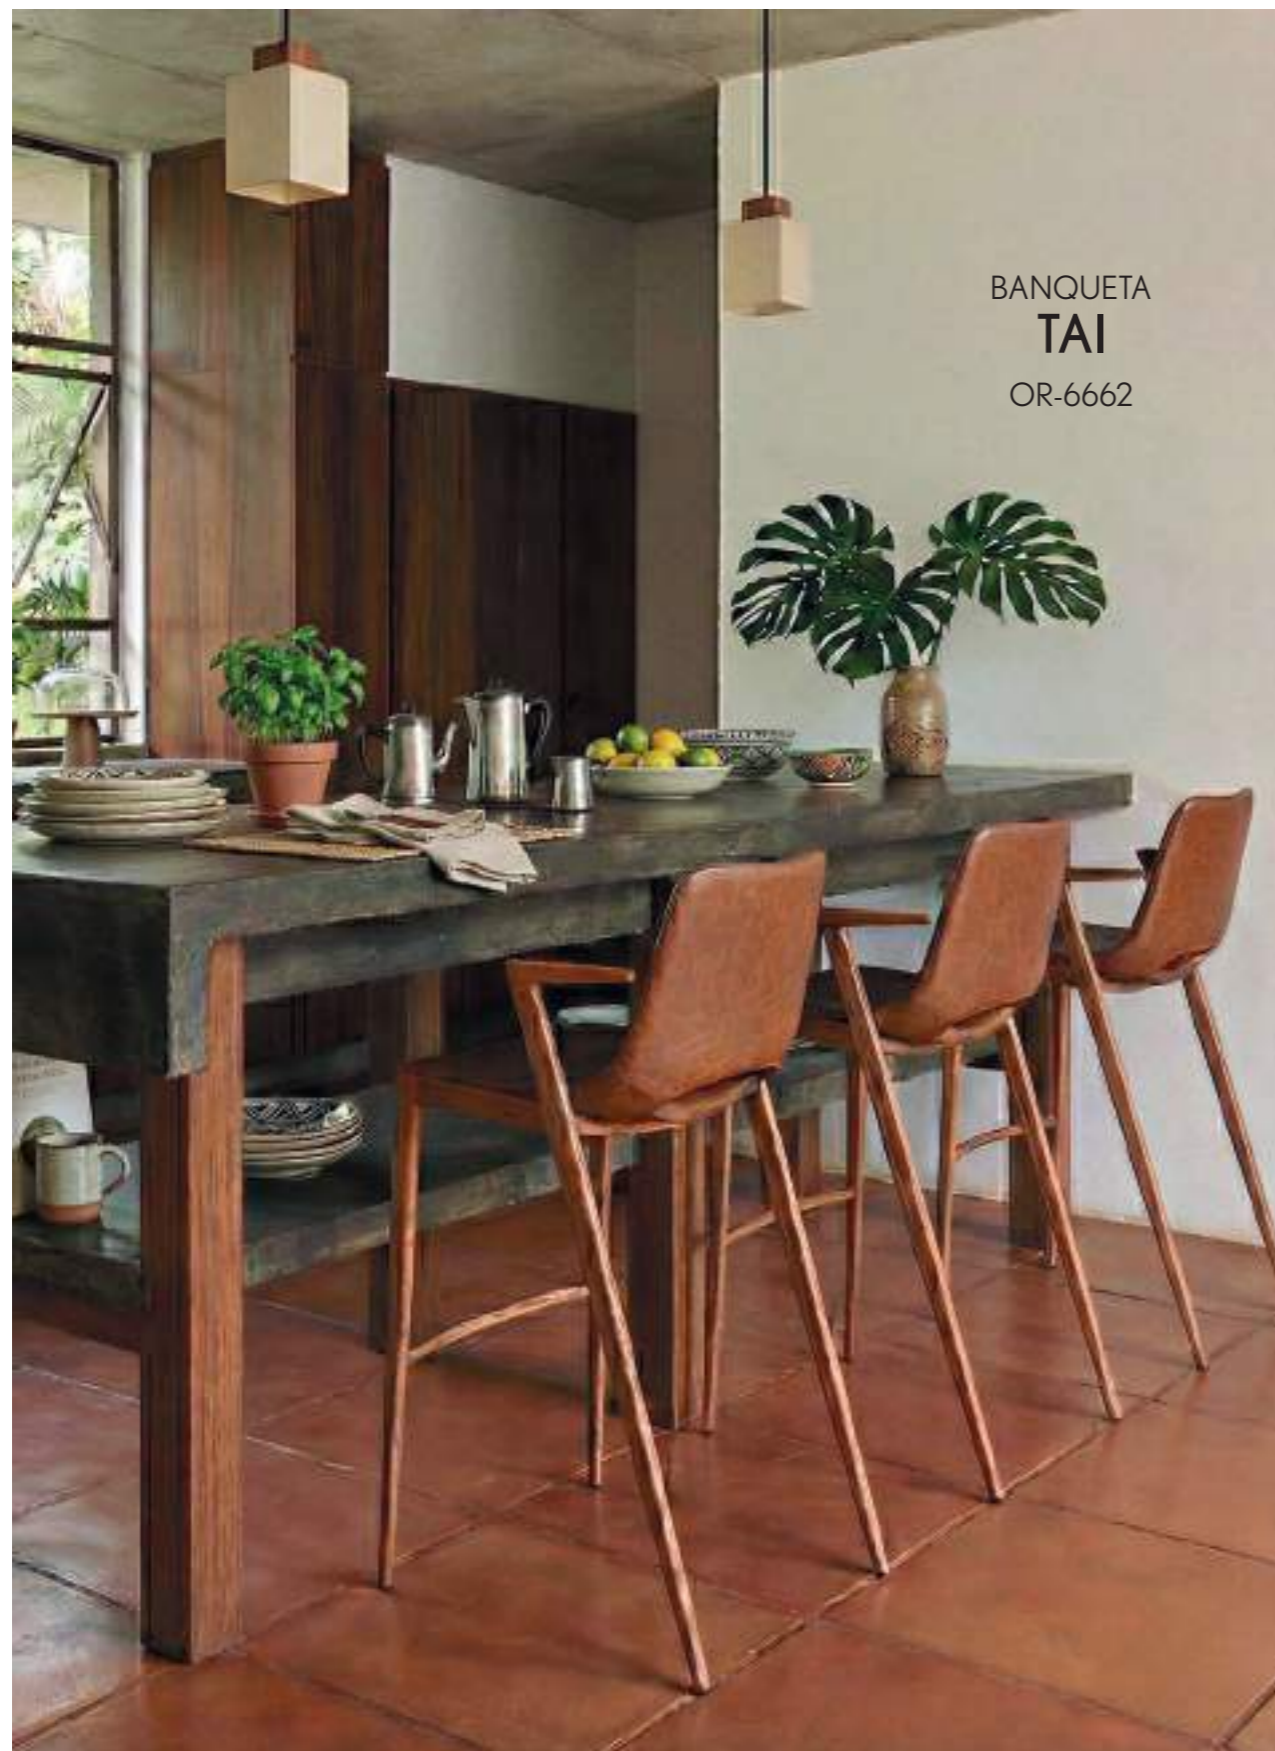

SELEÇÃO
 EXCLUSIVA

Material: base metal e assento
 estofado revestido em linho.

BANQUETA
LOIRE
OR-6661

PU Caramelo

Linho Cinza

Página 12

**SELEÇÃO
EXCLUSIVA**

Material: base em aço
e assento estofado
revestido em PU.