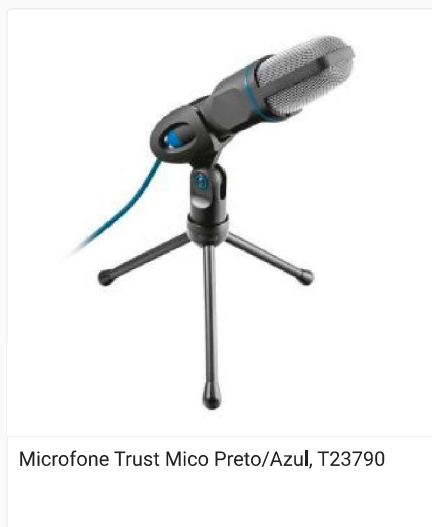

Padrão de captação:	Omnidirecional
Relação sinal-ruído:	58 dB
Tipo de suporte:	Tripé
Plataformas de software compatíveis:	Windows, Mac OS, Chrome OS
Tipos de dispositivos compatíveis:	PC, laptop
Peso:	150 g
Dimensões:	Altura: 130 mm Largura: 43 mm Profundidade: 35 mm

SEU HISTÓRICO DE NAVEGAÇÃO

Atendimento Loja Virtual

Segunda a sexta 8h às 12h e das 14h às 18h

(47) 3305-5150

sac@pichau.com.br

Loja física em Joinville

(47) 3026-6446

Segunda a sexta das 9h as 19h
Sábado das 9h as 13h

au
EMPRESAS

QUER COMPRAR EQUIPAMENTOS DA PICHAU GROUP PARA SUA EMPRESA? **ACESSE AGORA O PORTAL EXCLUSIVO PARA CNP**

DEPARTAMENTOS

Hardware

Computadores

Monitores

Eletronicos

Periféricos

Kit Upgrade

Cadeiras e Mesas Gamer e Escritório

Notebooks e Portáteis