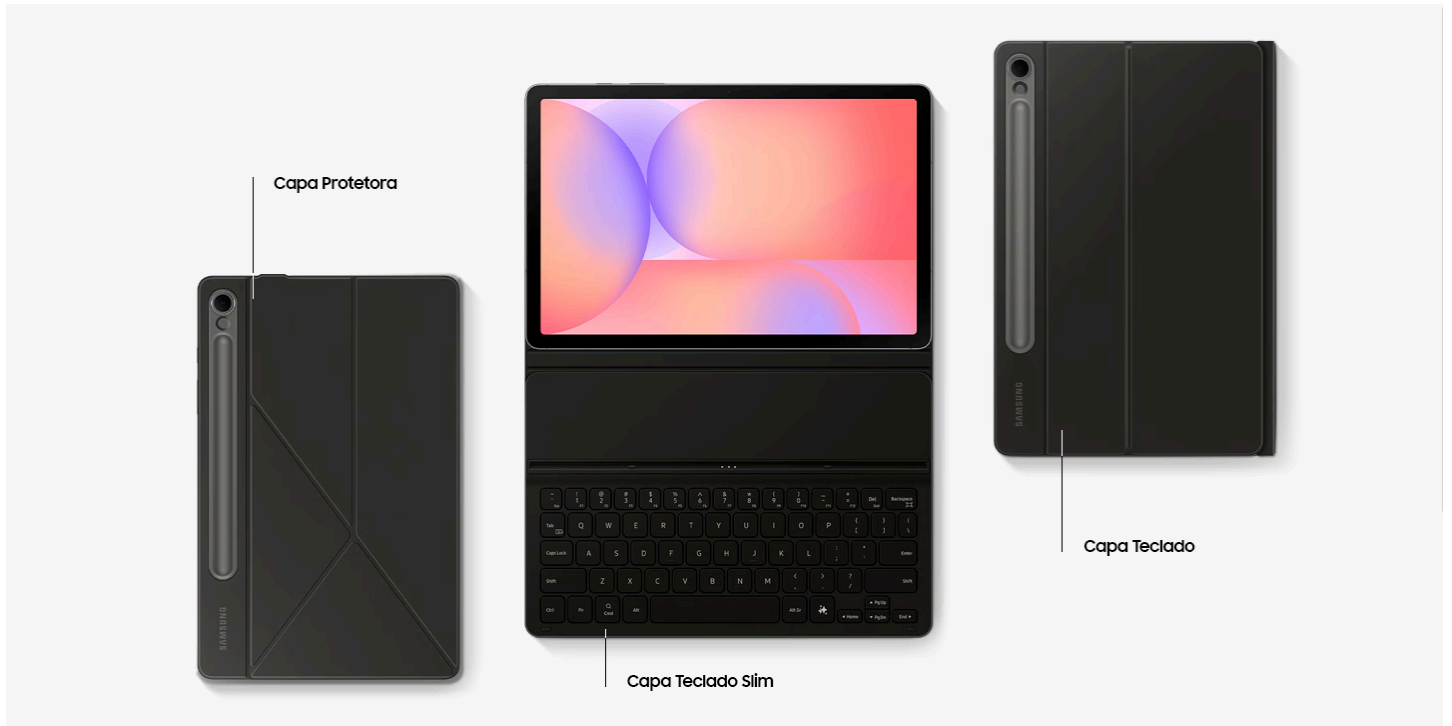

Galaxy Tab S10 Lite

R$3.199,00 à vista
ou R$3.199,00 em 18x de R$177,72 sem juros

[Comprar agora](#)

[Recursos](#) [Especificações](#) [Suporte](#)

Aplicativos Galaxy Spotlight. Crie como um profissional