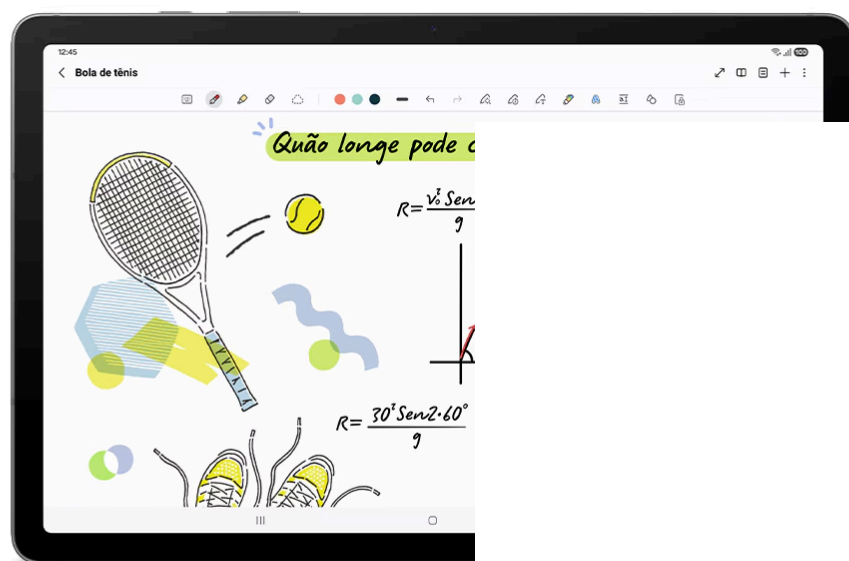

Rabisque com a S Pen. Matemática resolvida instantaneamente

Está com dificuldades com uma fórmula matemática complexa? Basta escrever com a S Pen e o Assistente Matemático calculará automaticamente a resposta para você. Esse tablet simplifica as sessões de estudo, permitindo que você resolva problemas de matemática rapidamente sem alternar entre aplicativos ou perder o foco. Quer você esteja trabalhando em tarefas ou praticando equações, isso o ajuda a aprender e a avançar. ⁵