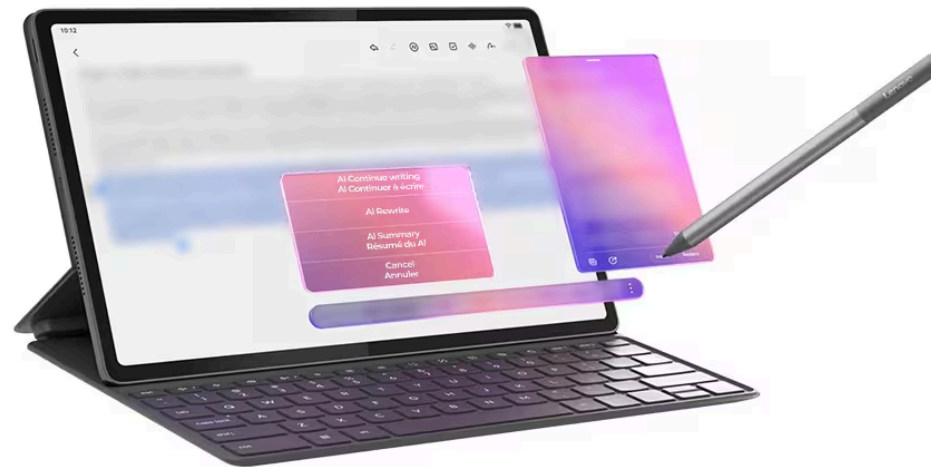

Modelos

Recomendado para Você

Características

Especificações técnicas

Portas e Slots

Acessórios compatíveis

Comparar produtos semelhantes

Críticas

Diga adeus às capturas de tela e à troca de aplicativos. Agora, ao ver palavras em outro idioma no seu tablet, você pode usar o Círculo para Pesquisar e obter ajuda instantaneamente. Seja uma imagem, vídeo ou texto, basta pressionar e segurar o botão home ou a barra de navegação e tocar no botão de traduzir para ver as traduções instantâneas e, em seguida, voltar imediatamente ao que estava fazendo.

LENOVO AI NOTE

Mantenha suas ideias fluindo

Seja se preparando para provas finais, escrevendo uma redação ou anotando ideias, o Lenovo AI Note, uma função vibrante do aplicativo Bloco de Notas, ajuda você a se manter organizado, economizar tempo e ficar à frente.