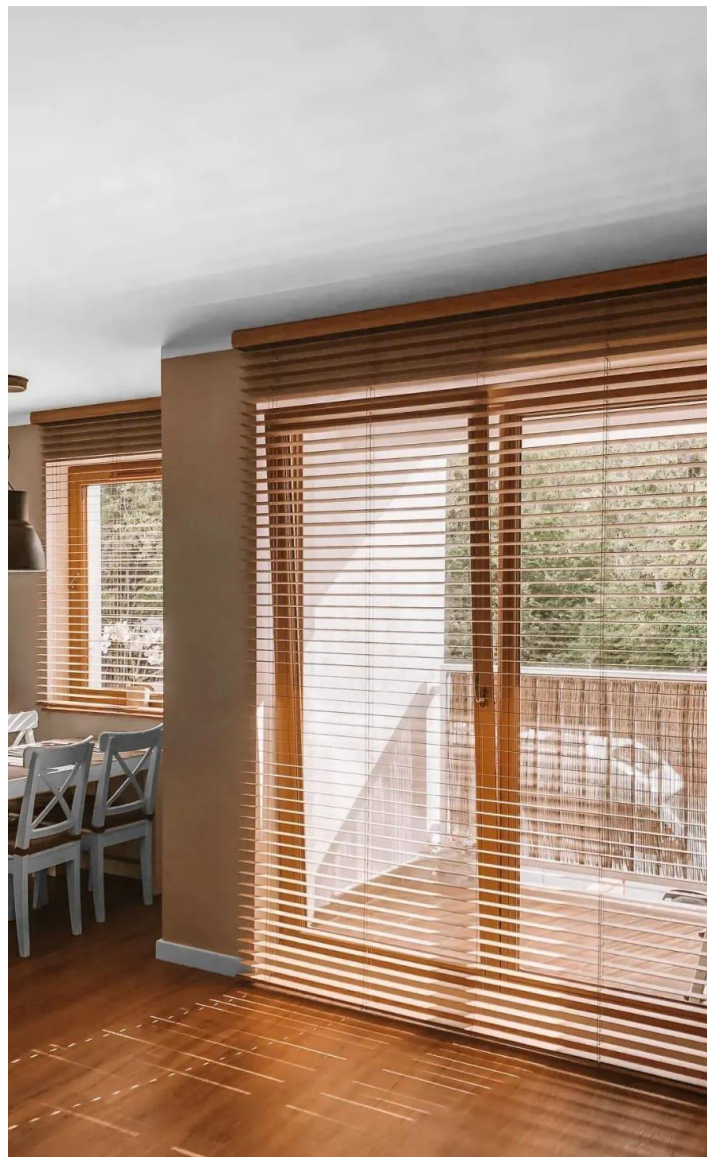

PERSIANA HORIZONTAL

UM CLÁSSICO DA DECORAÇÃO

Uma persiana clássica, que pode ser utilizada na cozinha, quarto, sala, escritório ou até no banheiro. Sendo uma persiana que possibilita um excelente controle de luz e garante a privacidade do ambiente. Além disso, a persiana horizontal possibilita uma fácil limpeza em comparação a outras persianas, pois não necessita a sua retirada.

Na Julean Decorações temos as persianas horizontais nas lâminas de 16 mm, 25 mm ou 50 mm, podendo ser fabricado em Alumínio, PVC ou Madeira. Com opções de acabamento variado, em fita ou cadarço, além da opção privacy, onde os furos das lâminas não ficam aparentes, permitindo um escurecimento e privacidade ainda maior do ambiente.

Em relação ao seu acionamento temos a opção manual por corda, bastão ou monocontrole, que proporciona uma abertura mais suave e acionamento por motorização.

Persiana Horizontal 50 mm – Madeira