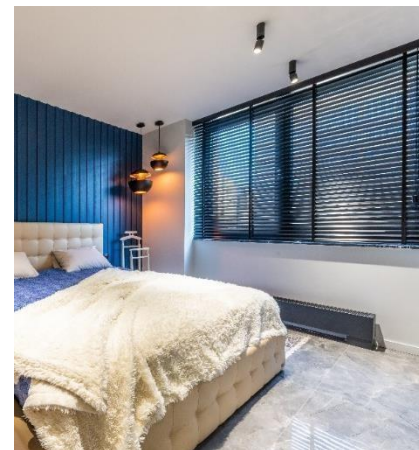

Persiana Horizontal 50 mm - Alumínio