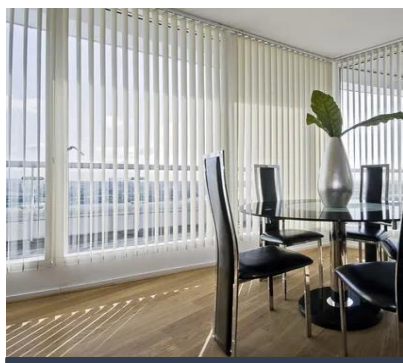

Linha de Produtos

A Julean Decorações conta com uma linha completa de cortinas, persianas, toldos e telas mosquiteiras. Oferecendo para o mercado diversos produtos, com os mais variados tipos de materiais e modelos.

Prazo de Entrega

Buscando sempre atender de forma rápida os lojistas e parceiros, Julean Decorações tem um estoque completo de componentes, perfis e tecidos. Possibilitando a entrega do produto no prazo combinado. Isso é o compromisso da Julean Decorações com seu cliente.