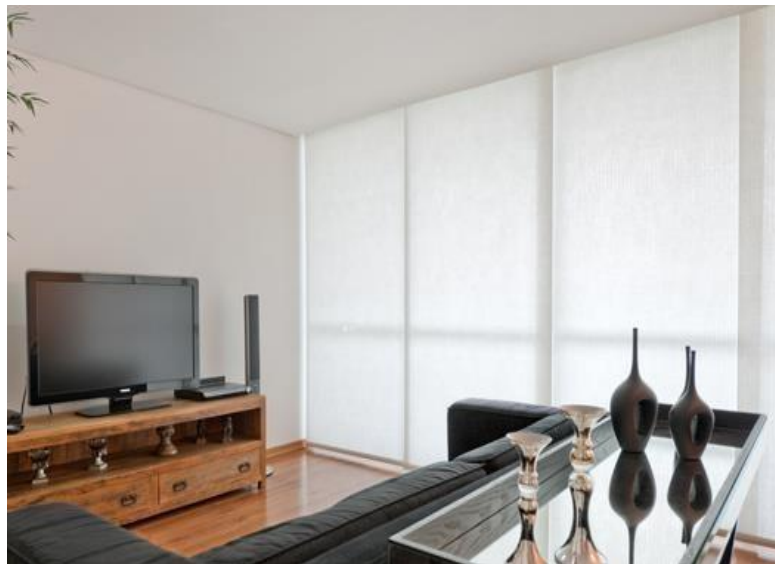

CORTINA PAINEL

PARA TODOS OS AMBIENTES

A cortina painel é uma excelente opção de decoração para cobrir grandes vãos ou separar espaços no ambiente, podendo funcionar como uma porta móvel.

Esse modelo de cortina é composta por diversos módulos, com o seu recolhimento para a lateral. A abertura dessa cortina pode ocorrer por comando em corda ou abertura manual.

Além disso, o painel pode ser decorado com diferentes detalhes, o painel clássico com os módulos lisos, o painel varetado, onde o tecido é dividido em vários gomos ou painel madeirado, onde o painel possui detalhes em seu acabamento em madeira.

Painel Clássico – Tecido Translúcido