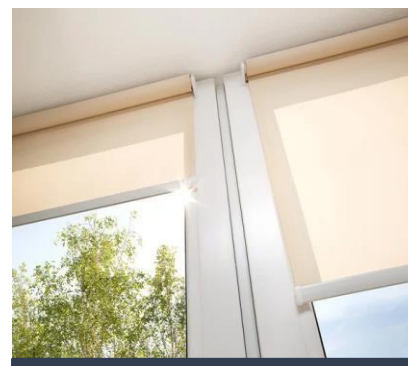

Pós-Venda

Um dos objetivos da Julean Decorações é o relacionamento duradouro com os seus parceiros e clientes. Proporcionando a melhor experiência no atendimento e na utilização do produto. Dessa forma, possuímos um canal direto de pós-venda, para receber sugestões de melhorias, reclamações e dúvidas em relação a utilização de nossos produtos.