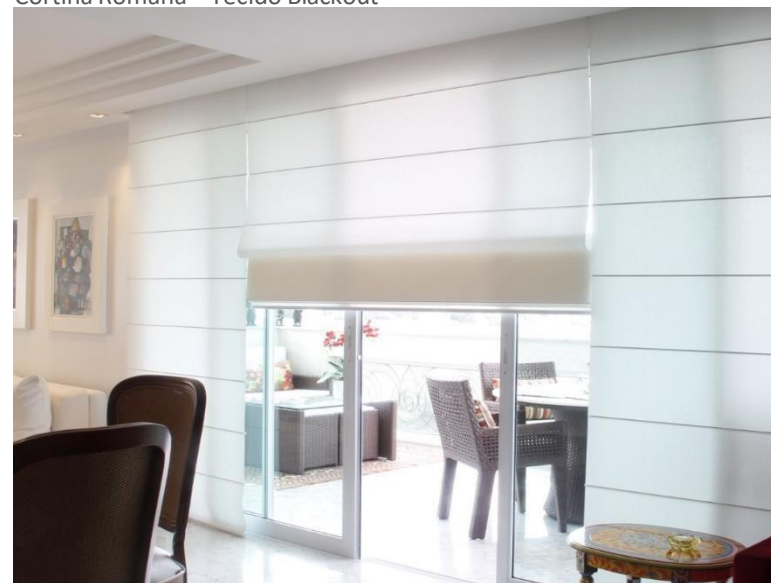

Cortina Romana – Tecido Screen 3%