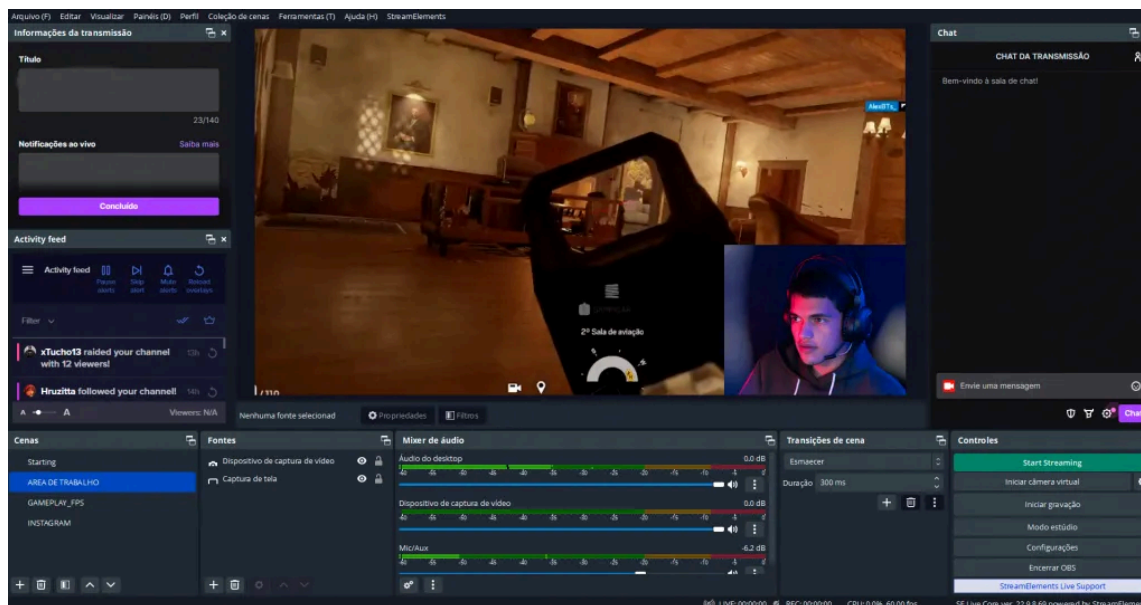

Muito mais qualidade para a sua transmissão

Nunca houve dúvidas em relação à qualidade de imagem dessa câmera. Podendo fazer até 1080p60 via SDI, HDMI ou NDI tanto em H.265 quanto H.264 ela é com toda certeza um modelo indispensável do seu Setup, para melhorar ainda