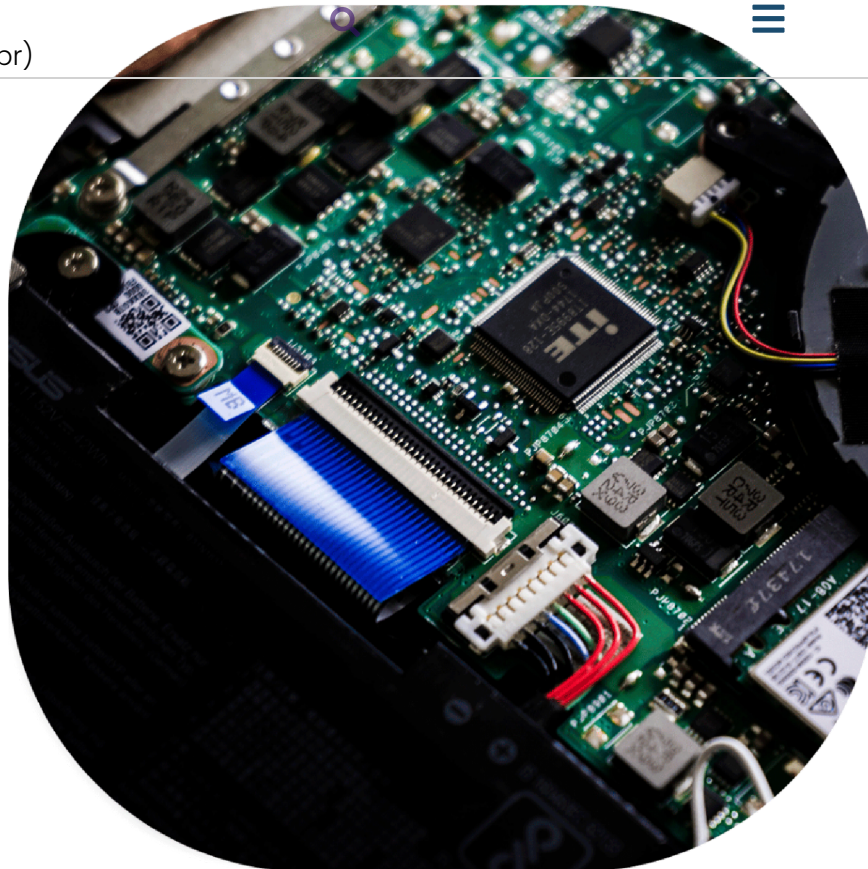

PROTOCOLOS

Buscando mais praticidade e qualidade para as suas produções, a PTZ NDI 20X – Gen 2 tem suporte aos protocolos RTSP/RTMP e NDI para fazer o transporte das informações da sua câmera para o switcher ou controller o destino que você determinar. Conta também com suporte para H.265, H.264 e MJPEG para comprimir o vídeo capturado pela câmera e assim torná-lo compatível com o seu software ou sistema. E para a comunicação contamos também com o suporte aos protocolos VISCA/PELCO-P/PELCO-D/Onvif/NDI.

Interface e Botões