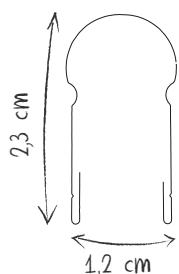

• moldura

Moldura em alumínio natural
Frame in natural aluminium
Perfil de aluminio natural