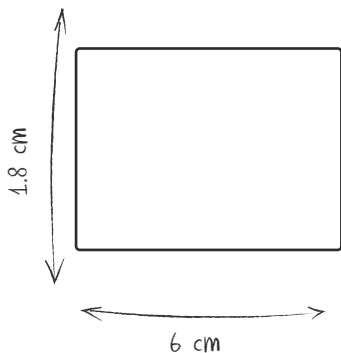

QUADRO AVISO CORTIÇA OU FELTRO

quadro vitrine

window board

Suporte de parede

Wall hanger

Colgador de pared

kit instalação

Acompanha parafusos, buchas e componentes para fácil instalação.

Includes wall installation kit. Viene con kit de instalación.

8432

Cortiça

• **moldura**

Moldura em alumínio natural
Frame in aluminium
Marco de aluminio