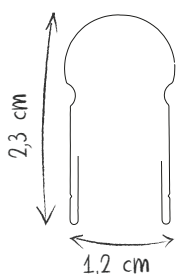

•moldura

Moldura em alumínio natural
Frame in natural aluminium
Perfil de aluminio natural

Código Code Cód.	Medidas Tampo (cm) Top Size Medidas de la tapa	Medidas Perfil (cm) Frame size Medidas de lo marco	Embalagem Package Embalaje	Medidas Caixa (cm) Box Size Medidas de la caja.	Peso Embalagem (Kg) Box Weight Peso de la caja	Cód Barras Bar Code Codigo de Barras
8165	40 x 30	1,2 x 2,3	4	9 x 41 x 62	2,00	7898449081659
8173	60 x 40	1,2 x 2,3	4	9 x 51 x 72	3,60	7898449081734
8174	70 x 50	1,2 x 2,3	4	9 x 61 x 92	5,20	7898449081741
8176	90 x 60	1,2 x 2,3	4	9 x 71 x 102	7,00	7898449081765
8185	100 x 70	1,2 x 2,3	4	5 x 91 x 121	8,00	7898449081857
8213	120 x 90	1,2 x 2,3	4	5 x 151 x 102	9,20	7898449082137
8230	150 x 120	1,2 x 2,3	2	5 x 151 x 121	6,00	7898449082304
8231	200 x 120	1,2 x 2,3	2	5 x 181 x 121	8,00	7898449082311

Não inclui alfinetes
It does not include pins
No viene con alfileres