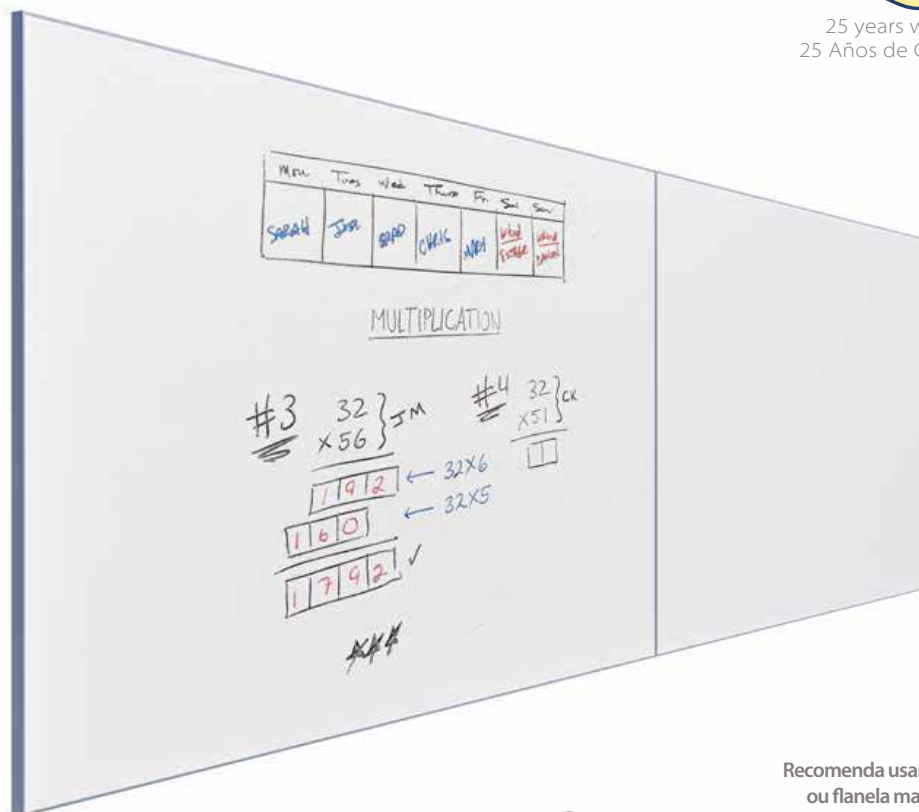

tampo

Tampo em superfície de porcelana (aço porcelanizado ou porcelana vitrificada)
Surface in porcelain sheet
Tapa em acero porcelanizado

Com cardboard e chapa de fibra de madeira de 6mm
With cardboard and 6mm wood fiber sheet

Con cartón e chapa de fibra de madeira de 6 mm

Espessura total de 23mm
Total thickness 23 mm
Grosor total de 23 mm

Para uso de marcador de quadro branco
Surface for the use of whiteboard markers
Superfície para usar con rotulador de pizarra blanca