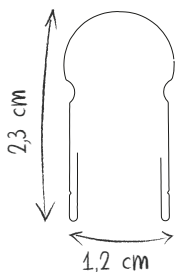

To use with pins
Para uso com alfileres

• moldura

Moldura em alumínio natural
Frame in natural aluminium
Perfil de aluminio natural

Código Code Cód.	Medidas Tampo (cm) Top Size Medidas de la tapa	Medidas Perfil (cm) Frame size Medidas de lo marco	Embalagem Package Embalaje	Medidas Caixa (cm) Box Size Medidas de la caja.	Peso Embalagem (Kg) Box Weight Peso de la caja	Cód Barras Bar Code Codigo de Barras
8276	40 x 30	1,2 x 2,3	4	9 x 41 x 62	2,00	7898449082762
8277	60 x 40	1,2 x 2,3	4	9 x 51 x 72	3,60	7898449082779
8278	70 x 50	1,2 x 2,3	4	9 x 61 x 92	5,20	7898449082786
8299	90 x 60	1,2 x 2,3	4	9 x 71 x 102	7,00	7898449082991
8301	100 x 70	1,2 x 2,3	4	5 x 91 x 121	8,00	7898449083011
8302	120 x 90	1,2 x 2,3	4	5 x 151 x 102	9,20	7898449083028
8303	150 x 120	1,2 x 2,3	2	5 x 151 x 121	6,00	7898449083035
8307	200 x 120	1,2 x 2,3	2	5 x 181 x 121	8,00	7898449083073