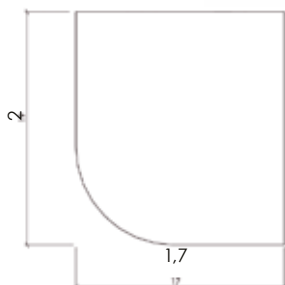

moldura

- **Moldura em madeira pinus de reflorestamento**
  Frame made in reforested pinewood
  Marco en madera pinus de reforestación