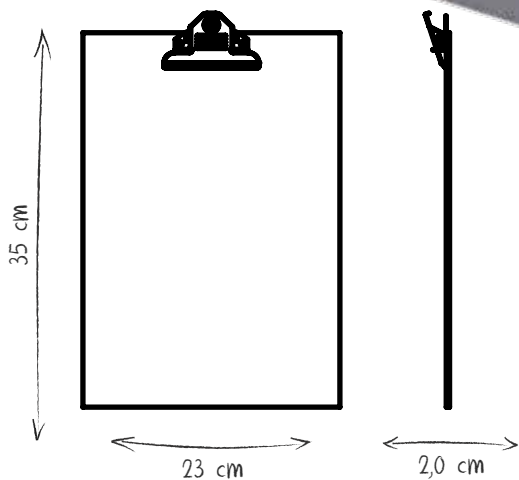

prancheta **alumínio**
aluminum clipboard
portapapeles de aluminio

Prancheta alumínio com base em alumínio e pegador em metal

Aluminium board
With metal clip
Tabla de aluminio con clip metalico

Pegador metal

8386

Código Code Cód.	Medidas Tampo (cm) Top Size Medidas de la tapa	Medidas Montado(cm) Assembled size Medidas montado	Embalagem Package Embalaje	Medidas Caixa (cm) Box Size Medidas de la caja	Peso Embalagem (Kg) Box Weight Peso de la caja	Cód Barras Bar Code Codigo de Barras
8386	33 x 23	33 x 23 x 0,2	12	24 x 35 x 23,5	4,92	7898449083868