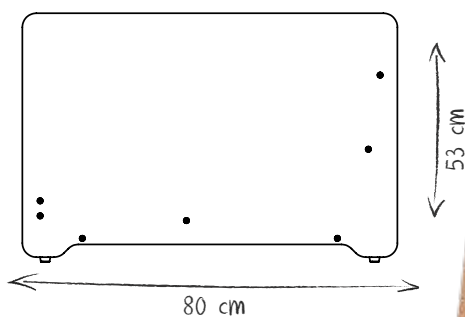

expositor para quadros

board display

Display para quadros

Fabricado em MDF
Acabamento UV

Cód.
Cód.
Code

8461

Medida
Montado
Size Assembly
Medida montada

53 x 64 x 80

Cor
Color
Color

Branco

Emb.
Pkg.
Emb.

1

Medidas
Caixa (cm)
Box Size
Medidas Caja

85 X 65 X 14

Peso da
caixa(kg)
Box weight
Peso da caixa

35,2

Código
de barras
Bar Code
Codigo de Barras

7898449084612