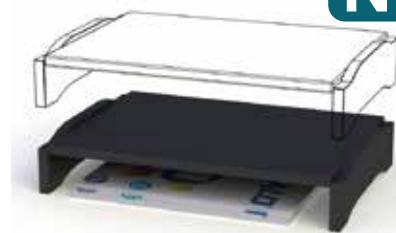

8553

Código Code Cód.	Medidas Montado Size Assembly Medida montado	Cor Color Color	Emb. Pkg. Emb.	Medidas Caixa (cm) Box Size Medidas de la caja	Máster Master Máster	Peso Embalagem (Kg) Box Weight Peso de la caja	Cód Barras Bar Code Codigo de Barras
8421	61 x 38 x 39	Branco UV	1	61 x 40 x 39	1	1,6	7898449084216
8422	61 x 38 x 39	Preto Uv	1	61 x 40 x 39	1	1,6	7898449084223
9767	35 x 24 x 12	Preto Uv	1	37 x 18 x 25	4	3,3	7898449088481
9768	35 x 24 x 17	Preto Uv	1	37 x 12,5 x 25	2	2,3	7898449088498
8553	35 x 24 x 6,5	Preto Uv	1	36,5 x 7 x 24,5	6	7,5	7898449085534