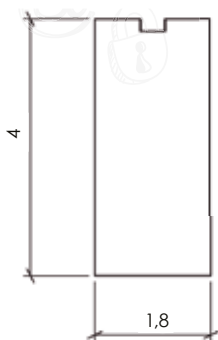

• **Moldura em MDF**
Frame made in MDF
Marco en MDF

- **tampo**
- **Tampo em chapa de fibra de madeira**
  top made in wood fiber sheet
  tapa fabricada en chapa de fibra de madera
- **Cor verde fosco com acabamento 100% UV**
  green color with 100% UV finish
  Color verde 100% UV
- **Para uso de giz**
  To use with chalk
  Para uso con tiza
- **Recomenda usar apagador STALO ou flanela macia**
  we recommend the use of Stalo's erasers or a soft flannel cloth
  se recomienda usar borrador STALO o flanela suave

Cód. Code Cód.	Medida Tampo (cm) Sizes Top Medida Tapa	Medidas do Perfil (cm) Frame Thickness Grosor del Perfil	Emb. Pkg. Emb.	Medidas Caixa (cm) Box Size Medidas Caja	Peso da caixa (kg) Box weight Peso da caixa	Código de barras Bar code Codigo de barras
9502	60 x 40	1,8 x 4	4	9 X 41 X 62	6,00	7898452175024
9501	70 x 50	1,8 x 4	4	9 X 51 X 72	7,95	7898452175017
9395	90 x 60	1,8 x 4	4	9 X 61 X 92	11,00	7898452173952
9394	100 x 70	1,8 x 4	4	9 X 71 X 102	13,50	7898452173945
9393	120 x 90	1,8 x 4	2	5 X 91 X 122	9,75	7898452173938
9392	150 x 120	1,8 x 4	2	5 X 121 X 152	14,65	7898452173921
9391	180 x 120	1,8 x 4	2	5 X 121 X 182	16,80	7898452173914
9390	200 x 120	1,8 x 4	2	5 X 121 X 202	17,70	7898452173907
9385	240 x 120	1,8 x 4	2	5 X 121 X 242	22,30	7898452173853
9378	280 x 120	1,8 x 4	2	5 X 121 X 282	25,00	7898452173785

Não acompanha caneta, apagador ou giz
It does not include markers, eraser or chalk
No viene con rotulador, borrador o tiza