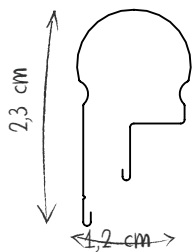

quadro branco

moldura alumínio linha A

QUADRO BRANCO U.V.

aluminium whiteboard A line

Pizarra blanca marco de aluminio línea A

cantoneira

Cantoneira injetada em Polietileno

Polyethylene plastic corner

Cantonerias - cantonerias de polietileno

kit instalação

acompanha parafusos, buchas e componentes para fácil instalação.

includes wall installation kit.
viene con kit de instalación.

tampo

Tampo em chapa de fibra de madeira

Top made in wood fiber sheet
Tapa fabricada en chapa de fibra de madera

Cor branca brilhante 100% UV

Bright White color with 100% UV finish

Color blanco brillante 100% UV

Para uso de marcador de quadro branco

Surface for the use of whiteboard markers
Superfície para usar com rotulador de pizarra blanca

Recomenda usar apagador Stalo ou flanela macia e marcador de quadro de boa qualidade

We recommend the use of Stalo's erasers or a soft flannel cloth and good-quality markers

Se recomienda usar borrador Stalo o flanela suave e rotulador de pizarra de buen calidad

moldura

Moldura em alumínio natural

Frame in natural aluminium
Perfil de aluminio natural

porta caneta

Acompanha porta caneta em PVC (300mm x 57mm)

Marker/eraser tray
Bandeja para rotular/borrador