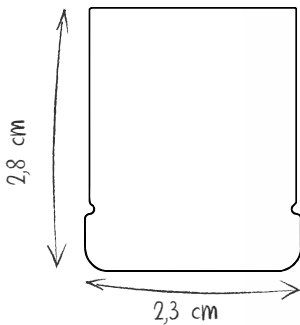

• moldura

Moldura em alumínio anodizado
Frame in anodized aluminium
Perfil de aluminio anodizado

kit instalação

Acompanha parafusos, buchas e componentes para fácil instalação;
Includes wall installation kit
Viene con kit de instalación