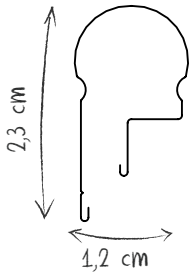

cantoneira

Cantoneira injetada em Polietileno
Polyethylene plastic corner
Cantoneiras - cantoneiras de polietileno

kit instalação

acompanha parafusos, buchas e componentes para fácil instalação.

includes wall installation kit.
viene con kit de instalación.

moldura alumínio linha A
QUADRO BRANCO U.V. MOLDURA PRETA
aluminium whiteboard A line
Pizarra blanca marco de aluminio línea A

tampo

Tampo em chapa de fibra de madeira

Top made in wood fiber sheet
Tapa fabricada en chapa de fibra de madeira

Cor branca brilhante 100% UV

Bright White color with 100% UV finish
Color blanco brillante 100% UV

Para uso de marcador de quadro branco

Surface for the use of whiteboard markers
Superfície para usar com rotulador de pizarra blanca

Recomenda usar apagador Stalo ou flanela macia e marcador de quadro de boa qualidade

We recommend the use of Stalo's erasers or a soft flannel cloth and good-quality markers

Se recomienda usar borrador Stalo o flanela suave e rotulador de pizarra de buen calidad

moldura

Moldura em alumínio natural
Frame in natural aluminium
Perfil de aluminio natural

porta caneta

Acompanha porta caneta em PVC (300mm x 57mm)
Marker/eraser tray
Bandeja para rotular/borrador

Código Code Cód.	Medidas Tampo (cm) Top Size Medidas de la tapa	Medidas Perfil (cm) Frame size Medidas de lo marco	Embalagem Package Embalaje	Medidas Caixa (cm) Box Size Medidas de la caja.	Peso Embalagem (Kg) Box Weight Peso de la caja	Cód Barras Bar Code Codigo de Barras
8454	60 x 40	1,2 x 2,3	4	9 x 41 x 62	4,30	7898449084544
8455	90 x 60	1,2 x 2,3	4	9 x 61 x 92	9,20	7898449084551
8456	120 x 90	1,2 x 2,3	2	9 x 91 x 121	9,35	7898449084568

Não acompanha caneta

Does not include board eraser and markers
Viene sin borrador o rotuladores de pizarra