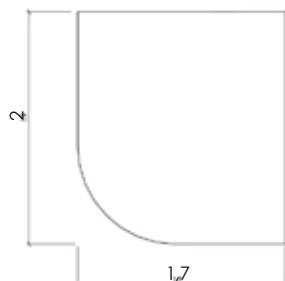

moldura

Moldura em madeira pinus de reflorestamento

Made in reforestation pinewood

En madera de pinus de reforestación

Cód. Code Cód.	Medida Tampo (cm) Sizes Top Medida Tapa	Medidas do Perfil (cm) Frame Thickness Grosor del Perfil	Emb. Pkg. Emb.	Medidas Caixa (cm) Box Size Medidas Caja	Peso da caixa(kg) Box weight Peso da caixa	Código de barras Bar Code Codigo de Barras
9348	40 x 30	1,7 x 2	6	9 x 41 x 31	1,30	7898452173488
9349	60 x 40	1,7 x 2	6	9 x 41 x 62	2,10	7898452173495
9350	70 x 50	1,7 x 2	6	9 x 51 x 72	2,90	7898452173501
9351	90 x 60	1,7 x 2	6	9 x 61 x 92	3,80	7898452173518
9352	100 x 70	1,7 x 2	6	9 x 71 x 102	5,20	7898452173525
9353	120 x 90	1,7 x 2	4	5 x 91 x 121	4,00	7898452173532

— Não acompanha alfinetes —

It does not include pins
No viene con alfileres