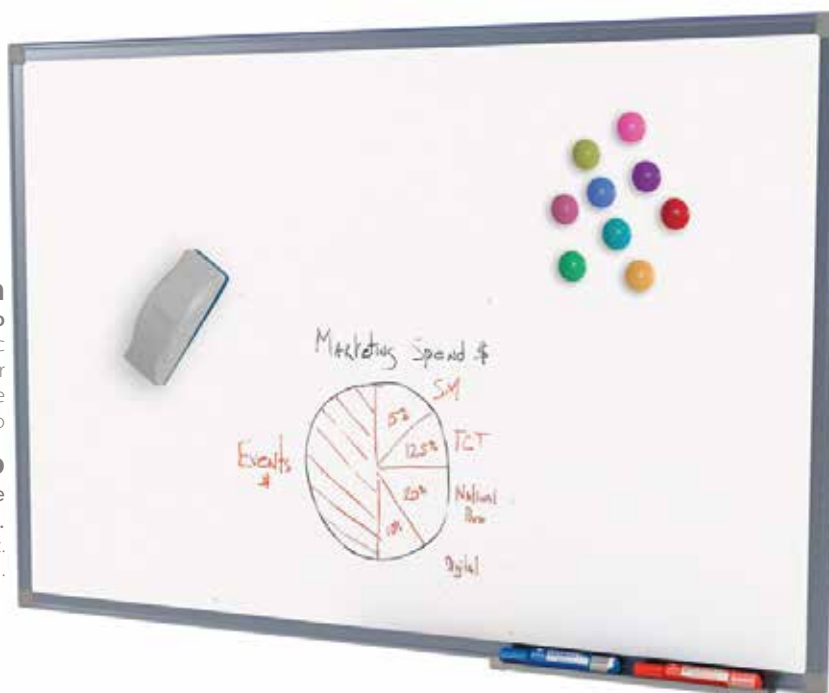

kit instalação

Acompanha parafusos, buchas e componentes para fácil instalação.
Includes wall installation kit.
Viene con kit de instalación.

tampo

Tampo em laminado melaminico magnético branco brilhante (fórmica)

Com cardboard e chapa de fibra de madeira de 6mm

Para uso de marcador de quadro branco

Recomenda usar apagador STALO ou flanela macia e marcador de quadro de boa qualidade

• moldura

Moldura em alumínio natural
Frame in natural aluminium
Perfil de aluminio natural