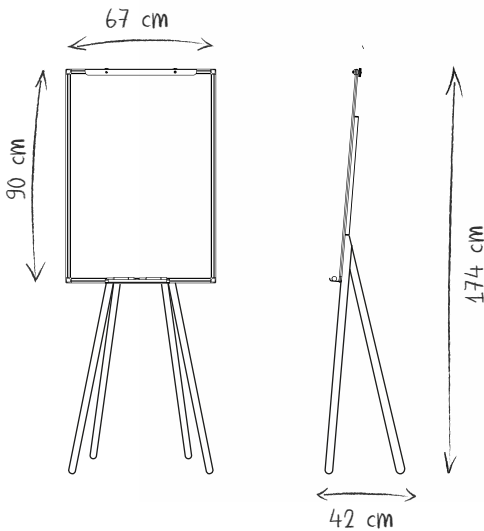

FLIP CHART **Madeira**

Wood flip chart
Rotafolio Madera

Prendedor de blocos

Pad holder
Clip para el bloc

Tela com medida 90 x 67cm
Board sizes 97 x 67cm
Pizarra con medida 97x67cm

Estrutura em madeira
Estrutura é composta por madeira pinus de reflorestamento.

structure composed of referestation wood
Estructua compuesta de madera de reforestación

Acompanha apagador
Includes eraser

Descrição
Nosso flip chart é ideal para diversos ambientes pois possui fácil montagem, tela para uso de marcador para quadro branco, suporte para blocos de papéis que garantem versatilidade em seu uso. Com pernas articuladas e pontas arredondadas adaptáveis ao solo, garante uma melhor usabilidade e experiência para o usuário. Além disso, possui porta apagador.

Easy assembling
Board to use with marker, and paper pad
Articulated legs, rounded tips

Porta caneta

Includes aluminum marker pen and eraser tray
Viene con bandeja de aluminio para el rotulador y borrador

Código Code Cód.	Medidas Tampo (cm) Top Size Medidas de la tapa	Medidas Montado(cm) Assembled size Medidas montado	Embalagem Package Embalaje	Medidas Caixa (cm) Box Size Medidas de la caja	Peso Embalagem (Kg) Box Weight Peso de la caja	Cód Barras Bar Code Codigo de Barras
8198	90 x 67	174 x 67x 42	1	101 x 68 x 8	7,47	7898449081987