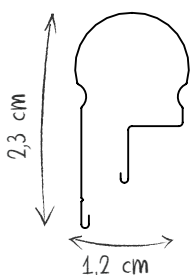

moldura

Moldura em alumínio natural
Frame in natural aluminium
Perfil de alumínio natural