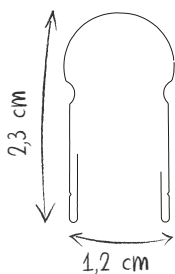

moldura alumínio linha A

QUADRO BRANCO FÓRMICA LISA

aluminium melamine laminate whiteboard A line
pizarra blanca de formica e marco de aluminio línea A

Uso Intenso quadro branco

cantoneira

Cantoneira injetada em Polietileno
Polyethylene plastic corner
Cantoneiras - cantoneiras de polietileno

kit instalação

Acompanha parafusos, buchas e componentes para fácil instalação.
Includes wall installation kit.
Viene con kit de instalación.

tampo

Tampo em laminado melaminico branco brilhante (formica)
Top made in bright white melamine laminate
Tapa fabricada en laminado de melanina blanco

Com cardboard e chapa de fibra de madeira de 6mm
With cardboard and 6mm wood fiber sheet
Con cartón e chapa de fibra de madeira de 6 mm

Para uso de marcador de quadro branco
Surface for the use of whiteboard markers
Superfície para usar con rotulador de pizarra blanca

Recomenda usar apagador STALO ou flanela macia e marcador de quadro de boa qualidade
We recommend the use of Stalo's erasers or a soft flannel cloth and good-quality markers
Se recomienda usar borrador STALO o flanela suave e rotulador de pizarra de buen calidad

• moldura

Moldura em alumínio natural
Frame in natural aluminium
Perfil de aluminio natural

porta caneta
Acompanha porta caneta em PVC (300mm x 57mm)

Marker/eraser tray
Bandeja para rotular/borrador