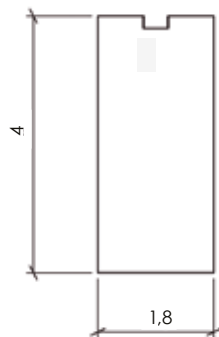

moldura

Moldura em MDF
Frame made in MDF
Marco en MDF

tampo

- **Tampo em chapa de fibra de madeira**
  top made in wood fiber sheet
  tapa fabricada en chapa de fibra de madeira
- **Cor branca brilhante 100% UV**
  Bright white color with 100% UV finish
  Color blanco brillante 100% UV
- **Para uso de marcador de quadro branco**
  Surface for the use of whiteboard markers
  Superficie para usar con rotulador de pizarra blanca
- **Recomenda usar apagador STALO ou flanela macia e marcador de quadro de boa qualidade**
  we recommend the use of Stalo's erasers or a soft flannel cloth and good-quality markers
  se recomienda usar borrador STALO o flanela suave e rotulador de pizarra de buen calidad

Cód. Cód. Code	Medida Tampo (cm) Sizes Top Medida Tapa	Medidas do Perfil (cm) Frame Thickness Grosor del Perfil	Emb. Pkg. Emb.	Medidas Caixa (cm) Box Size Medidas Caja	Peso da caixa(kg) Box weight Peso da caja	Código de barras Bar Code Codigo de Barras
9500	60 x 40	1,8 x 4	4	9 X 41 X 62	6,00	7898452175000
9495	70 x 50	1,8 x 4	4	9 X 51 X 72	7,95	7898452174959
9377	90 x 60	1,8 x 4	4	9 x 61 x 92	11,00	7898452173778
9376	100 x 70	1,8 x 4	4	9 x 71 x 102	13,50	7898452173761
9375	120 x 90	1,8 x 4	2	5 x 91 x 122	9,75	7898452173754
9374	150 x 120	1,8 x 4	2	5 X 121 X 152	14,65	7898452173747
9373	180 x 120	1,8 x 4	2	5 X 121 X 182	16,80	7898452173730
9372	200 x 120	1,8 x 4	2	5 X 121 X 202	17,70	7898452173723
9371	240 x 120	1,8 x 4	2	5 X 121 X 242	22,30	7898452173716
9370	280 x 120	1,8 x 4	2	5 X 121 X 282	25,00	7898452173709

Não acompanha caneta, apagador ou giz
It does not include markers, eraser or chalk
No viene con rotulador, borrador o tiza