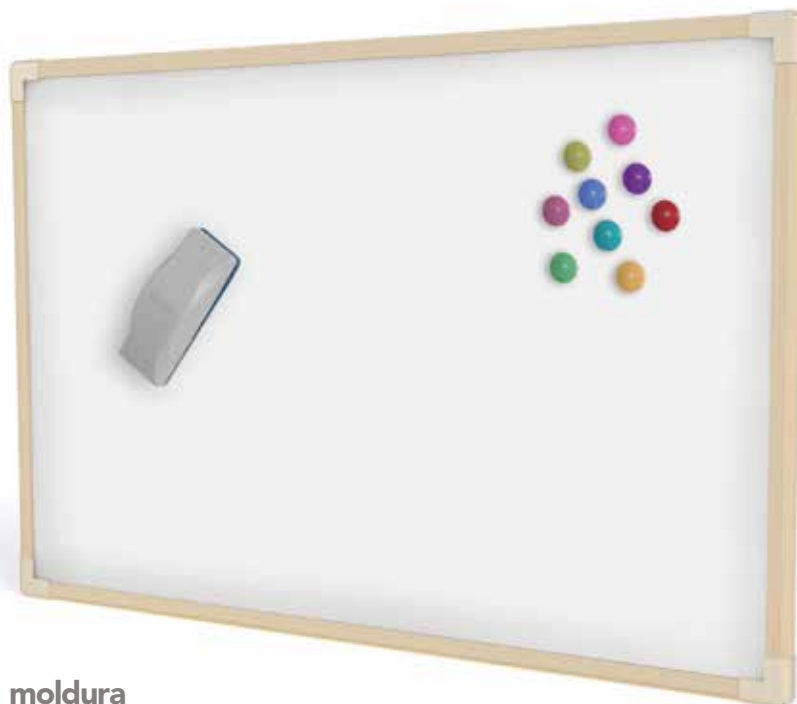

Não acompanha caneta

Does not include board eraser and markers
Viene sin borrador o rotuladores de pizarra

QUADRO BRANCO MAGNÉTICO moldura madeira linha neo

wooden frame magnetic whiteboard NEO line
pizarra blanca magnético marco de madera línea neo

tampo

• Para uso de marcador de quadro branco

To be used with whiteboard markers

Para usar con rotulador de pizarra blanca

• Tela em chapa de fibra de madeira

Board made in wood fiber sheet

Tapa en chapa de fibra de madera