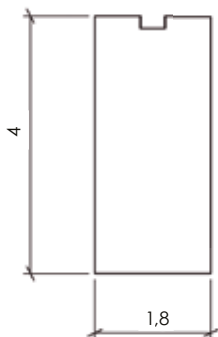

moldura

- **Moldura em MDF**
  Frame made in MDF
  Marco em MDF

Cód. Code Cód.	Medida Tampo (cm) Sizes Top Medida Tapa	Medidas do Perfil (cm) Frame Thickness Grosor del Perfil	Emb Pkg. Emb.	Medidas Caixa (cm) Box Size Medidas Caja	Peso da caixa(kg) Box weight Peso da caja	Código de barras Bar Code Codigo de Barras
9492	60 x 40	4 x 1,8	4	9 X 41 X 62	6,05	7898452174928
9482	70 x 50	4 x 1,8	4	9 X 51 X 72	7,95	7898452174829
9400	90 x 60	4 x 1,8	4	9 X 61 X 92	12,40	7898452174003
9399	100 x 70	4 x 1,8	4	9 X 71 X 102	14,00	7898452173990
9398	120 x 90	4 x 1,8	2	5 X 91 X 122	10,50	7898452173983
9397	150 x 120	4 x 1,8	2	5 X 121 X 152	15,65	7898452173976
9396	200 x 120	4 x 1,8	2	5 X 121 X 202	18,80	7898452173969

Não acompanha alfinetes
It does not include pins
No viene con alfileres