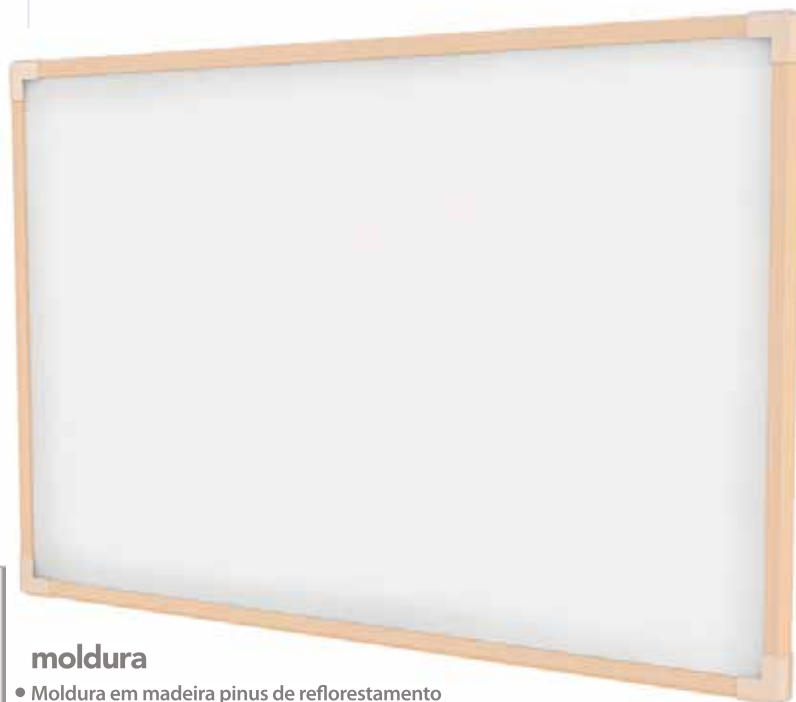

cantoneira

- **Cantoneira injetada em polietileno**
  Corners - Polyethylene plastic corner
  Cantoneras - cantoneras de polietileno
- **Acompanha kit para instalação**
  Includes wall installation kit
  Viene con kit de instalación