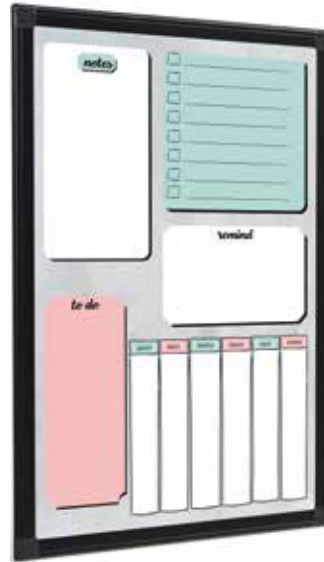

moldura

Moldura em MDF
Frame made in MDF
Marco en MDF

tampo

- **Tampo em chapa de fibra de madeira**
top made in wood fiber sheet
tapa fabricada en chapa de fibra de madeira
- **Cor branca brilhante 100% UV**
Bright white color with 100% UV finish
Color blanco brillante 100% UV
- **Para uso de marcador de quadro branco**
Surface for the use of whiteboard markers
Superficie para usar con rotulador de pizarra blanca
- **Recomenda usar apagador STALO ou flanela macia e marcador de quadro de boa qualidade**
we recommend the use of Stalo's erasers or a soft flannel cloth and good-quality markers
se recomienda usar borrador STALO o flanela suave e rotulador de pizarra de buen calidad

Cód. Cód. Code	Medida Tampo (cm) Sizes Top Medida Tapa	Medidas do Perfil (cm) Frame Thickness Grosor del Perfil	Emb. Pkg. Emb.	Medidas Caixa (cm) Box Size Medidas Caja	Peso da caixa(kg) Box weight Peso da caja	Código de barras Bar Code Codigo de Barras
9500	60 x 40	1,8 x 4	4	9 X 41 X 62	6,00	7898452175000
9495	70 x 50	1,8 x 4	4	9 X 51 X 72	7,95	7898452174959
9377	90 x 60	1,8 x 4	4	9 x 61 x 92	11,00	7898452173778
9376	100 x 70	1,8 x 4	4	9 x 71 x 102	13,50	7898452173761
9375	120 x 90	1,8 x 4	2	5 x 91 x 122	9,75	7898452173754
9374	150 x 120	1,8 x 4	2	5 X 121 X 152	14,65	7898452173747
9373	180 x 120	1,8 x 4	2	5 X 121 X 182	16,80	7898452173730
9372	200 x 120	1,8 x 4	2	5 X 121 X 202	17,70	7898452173723
9371	240 x 120	1,8 x 4	2	5 X 121 X 242	22,30	7898452173716
9370	280 x 120	1,8 x 4	2	5 X 121 X 282	25,00	7898452173709

Não acompanha caneta, apagador ou giz
It does not include markers, eraser or chalk
No viene con rotulador, borrador o tiza

QUADROS Planner

Planning boards
Pizarra de planificación

8148
60X40 Planner

8457
60X40 planner
Color