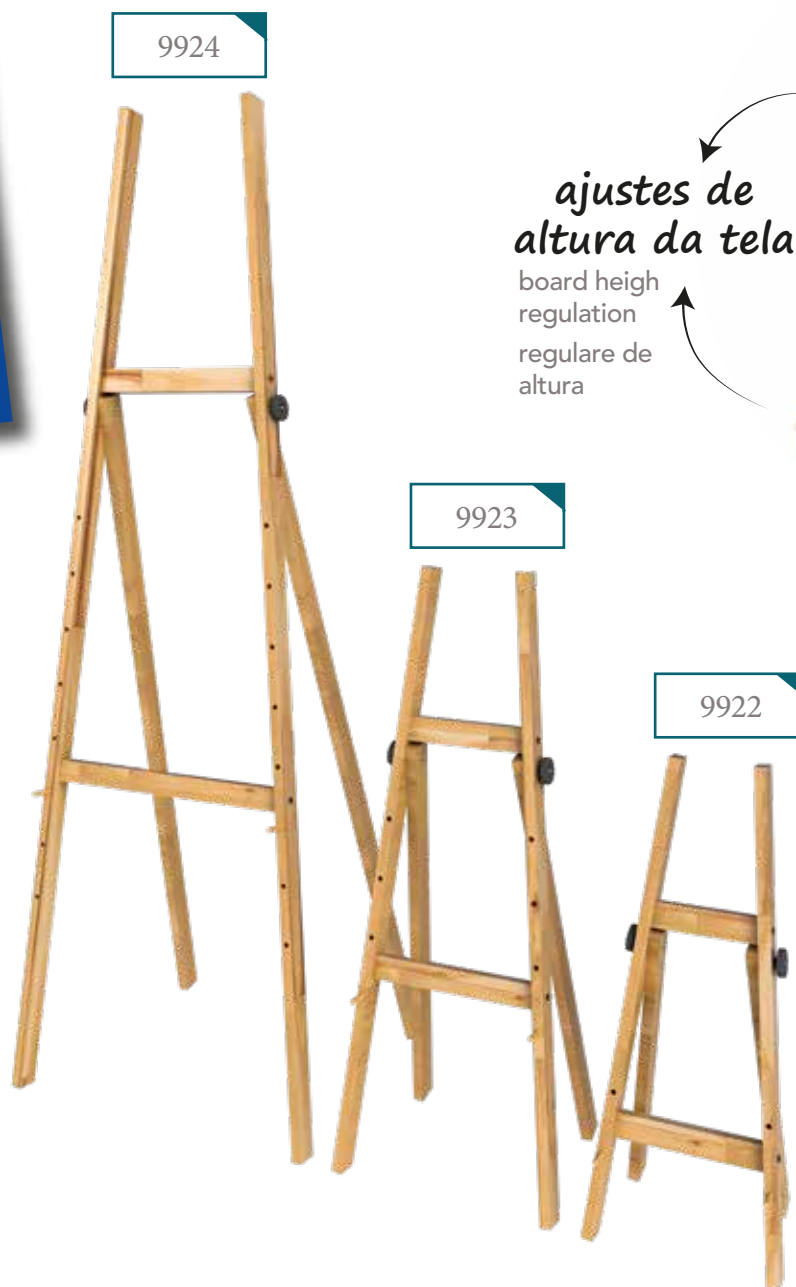

*ajustes de
altura da tela*
board heigh
regulation
regulare de
altura

	Código	Medidas Montado	Emb.	Medidas Caixa (cm)	Emb. Master	Medidas Master (cm)	Peso Emb. Unit.(.Kg)	Cód Barras
	Code	Size Assembly	Pkg.	Box size	Master	Master box size	Box Weight	Bar Code
	Cód.	Medida montado	Emb.	Medidas de la caja.	Master	Medidas caja master	Peso de la caja	Código de Barras
Pequeno	9922	72 x 29 x 53	1	4 x 7 x 73	6	8 x 22 x 73	0,95	7898452179220
Médio	9923	97 x 37 x 30	1	4 x 7 x 98	6	8 x 22 x 98	1,10	7898452179237
Grande	9924	168 x 61 x 51	1	4 x 7 x 192	4	8 x 14 x 192	2,0	7898452179244