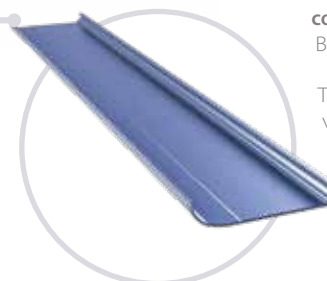

Perfil de aluminio anodizado

porta giz

Acompanha porta caneta

deslizante em alumínio

(300mm x 42mm)

Marker/eraser tray

Bandeja para rotular/borrador

tampo
Tampo em laminado melaminico verde (formica)
Top made in bright green melamine laminate
Tapa fabricada en laminado de melamina verde