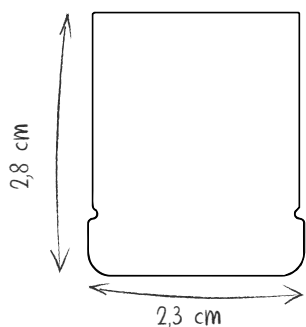

• moldura

Moldura em alumínio anodizado

Frame in anodized aluminium

Perfil de aluminio anodizado