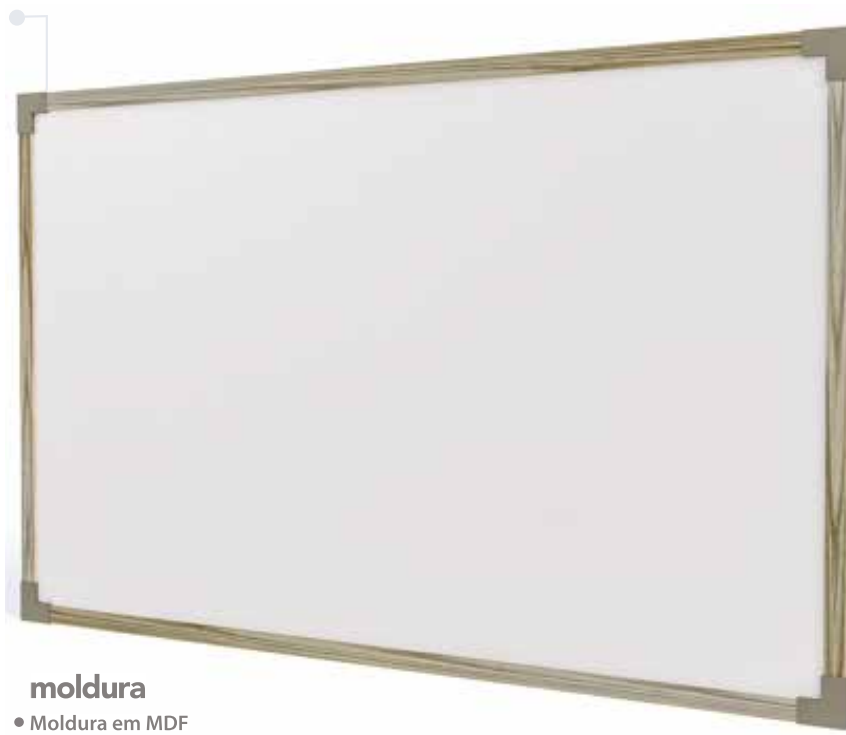

moldura

Moldura em MDF
Frame made in MDF
Marco en MDF

tampo

- **Tampo em chapa de fibra de madeira**
top made in wood fiber sheet
tapa fabricada en chapa de fibra de madeira
- **Cor branca brilhante 100% UV**
Bright white color with 100% UV finish
Color blanco brillante 100% UV
- **Para uso de marcador de quadro branco**
Surface for the use of whiteboard markers
Superficie para usar con rotulador de pizarra blanca
- **Recomenda usar apagador STALO ou flanela macia e marcador de quadro de boa qualidade**
we recommend the use of Stalo's erasers or a soft flannel cloth and good-quality markers
se recomienda usar borrador STALO o flanela suave e rotulador de pizarra de buen calidad