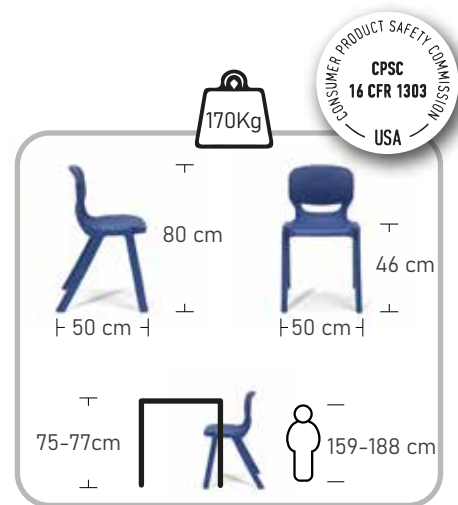

Linha Ergonômica CADEIRA ERGOS

by **NAUTILUS**
INTELLIGENT FURNITURE

Para adultos e adolescentes (Ensino Secundário) - Tamanho 6

Cadeira ERGOS, projetada para oferecer força e estabilidade excepcionais, provém postura correta, influenciando positivamente na atenção dos alunos na sala de aula. Totalmente produzida em polipropileno com parede dupla. A cadeira ERGOS atende as normas euroéias EM 1729 partes 1 e 2 (padrões para dimensões, força e estabilidade).

GARANTIA
15 anos