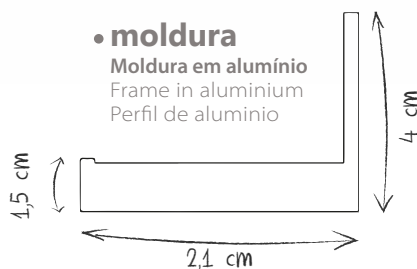

• moldura

Moldura em alumínio
Frame in aluminium
Perfil de aluminio

Recomendamos usar apagador STALO ou flanela macia e marcador de quadro de boa qualidade

We recommend the use of Stalo's erasers or a soft flannel cloth and good-quality markers
Se recomienda usar borrador STALO o flanela suave e rotulador de pizarra de buen calidad

kit instalação

Acompanha parafusos, buchas e componentes para fácil instalação.

Includes wall installation kit. Viene con kit de instalación.

Para uso de marcador de quadro branco

Surface for the use of whiteboard markers

Superfície para usar rotulador de pizarra branca

tampo

Tampo em laminado melaminico branco quadrulado brilhante (formica)

Top made in checked white melamine laminated
Tapa fabricada en laminado de melamina blanco cuadrulado

Com cardboard e chapa de fibra de madeira de 6mm
With cardboard and 6mm wood fiber sheet

Con cartón e chapa de fibra de madeira de 6 mm

Espessura total de 23mm

Total thickness 23 mm
Grosor total de 23 mm

Código Code Cód.	Superfície top finish acabado	Medidas Tampo (cm) Top Size Medidas de la tapa	Medidas Perfil (cm) Frame size Medidas de lo marco	Embalagem Package Embalaje	Cód Barras Bar Code Codigo de Barras
9711	LISA Plain Simple	200 x 110	0,4 x 2,1	1	7898452177110
9611		250 x 110	0,4 x 2,1	1	7898452177486
9705		300 x 110	0,4 x 2,1	1	7898452177059
9749	QUADRICULADA Checked Cuadriculada	200 x 110	0,4 x 2,1	1	7898452177493
9750		250 x 110	0,4 x 2,1	1	7898452177509
9751		300 x 110	0,4 x 2,1	1	7898452177516