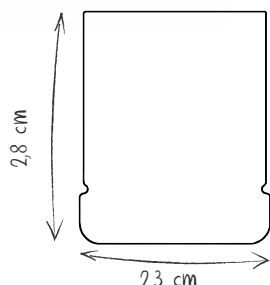

• moldura

Moldura em alumínio anodizado
Frame in anodized aluminium
Perfil de aluminio anodizado

QUADRO BRANCO QUADRICULADA

moldura alumínio linha prime

Checkred aluminium MELAMINE LAMINATE whiteboard PRIME line
Pizarra blanca de formica cuadriculada e marco de aluminio línea PRIME

Quadriculado 5x5mm