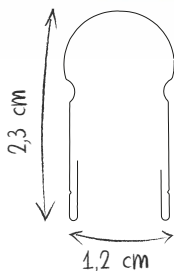

quadro branco Uso Intenso

QUADRO BRANCO

FÓRMICA QUADRICULADA

moldura alumínio linha A

Para Giz

Uso Intenso

QUADRO VERDE

FÓRMICA LISA OU QUADRICULADA

moldura alumínio linha A

Quadriculado 5x5mm

cantoneira

injetada em Polietileno
Polyethylene plastic corner
cantoneiras de polietileno

kit instalação

Acompanha parafusos,
buchas e componentes para
fácil instalação.
Includes wall installation kit.
Viene con kit de instalación.

tampo

Tampo em laminado
melamínico branco
quadriculado brilhante
(fórmica)

Com cardboard e chapa de
fibra de madeira de 6mm

Para uso de marcador de
quadro branco

Recomenda usar apagador
STALO ou flanela macia e
marcador de quadro de
boa qualidade

• **moldura**

Moldura em alumínio natural
Frame in natural aluminium
Perfil de alumínio natural

**porta
caneta/apagador**

Acompanha porta
caneta em PVC (300mm x 57mm)
Marker/eraser tray
Bar deja para rotular/borrador

tampo

Tampo em laminado
melamínico verde fosco
quadriculado ou liso
(fórmica)

Com cardboard e chapa de
fibra de madeira de 6mm

Para uso de marcador de
quadro verde

Recomenda usar apagador
STALO ou flanela macia e
marcador de quadro de
boa qualidade

Não acompanha caneta
Does not include board eraser and markers
Viene sin borrador o rotuladores de pizarra