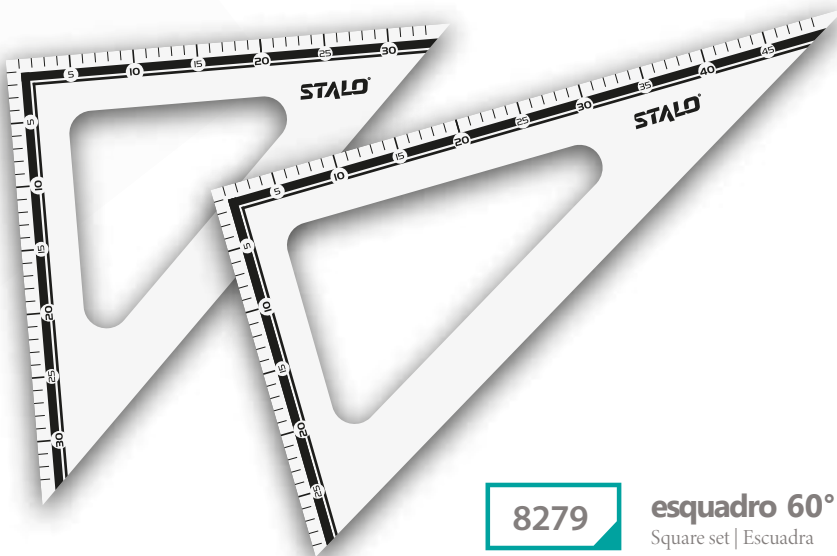

8281

transferidor
Protractor
Transportador

8280

esquadro 45°
Square set | Escuadra

8279

esquadro 60°
Square set | Escuadra

Código Code Cód.	Descrição Description Descripción	Embalagem Package Embalaje	Medidas Caixa (cm) Box Size Medidas de la caja.	Peso Embalagem (Kg) Box Weight Peso de la caja	Cód Barras Bar Code Codigo de Barras
8287	Régua MDF 100 cm MDF Ruler 100 cm / Regla en MDF 100 cm	12	8 x 100 x 28	3,65	7898449082878
8280	Esquadro 45° 45° Square / Escuadra de 45°	12	8 x 35 x 35	2,9	7898449082809
8279	Esquadro 60° 60° Square / Escuadra de 60°	12	8 x 51 x 31	3,05	7898449082793
8281	Transferidor Protractor / Transportador	12	8 x 35 x 17,5	2,15	7898449082816
8282	Compasso Compass / Compás	12	8 x 44 x 12	1,8	7898449082823