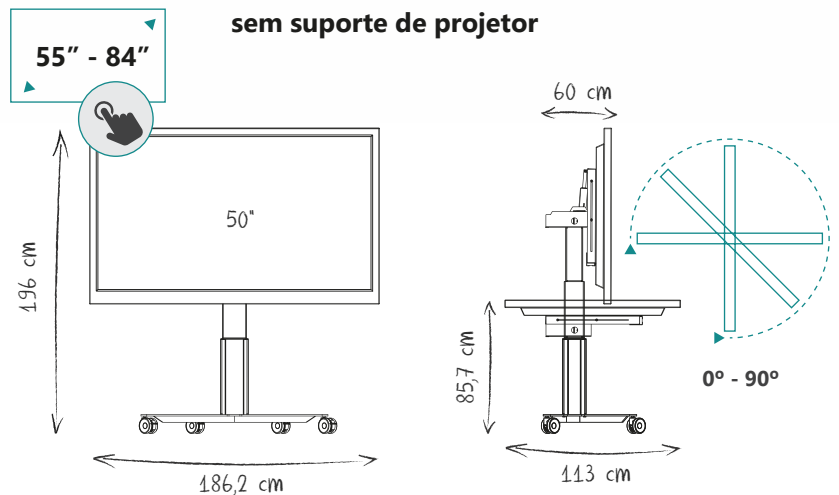

sem suporte de projetor