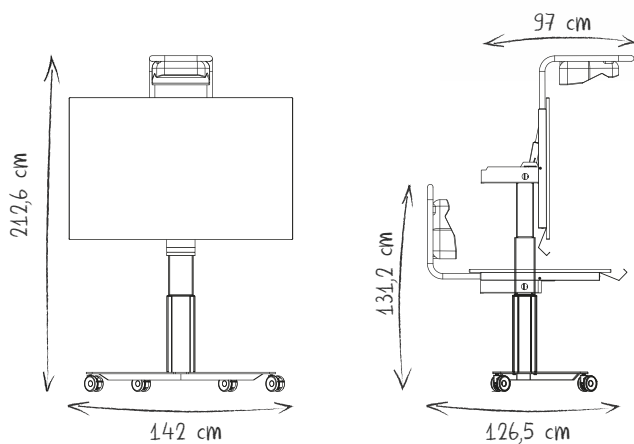

com suporte de projetor