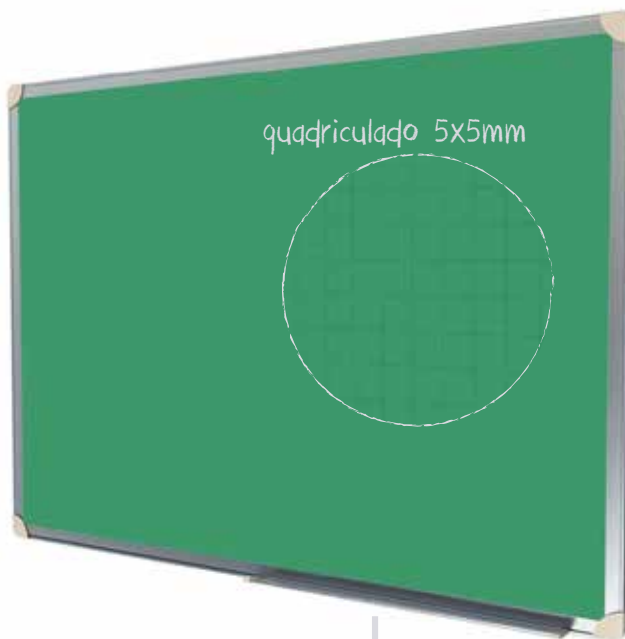

porta giz

Acompanha porta caneta

deslizante em alumínio

(300mm x 42mm)

Marker/eraser tray

Bandeja para rotular/borrador