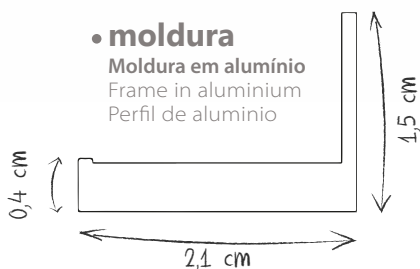

• moldura

Moldura em alumínio
Frame in aluminium
Perfil de aluminio

kit instalação

Acompanha parafusos, buchas e componentes para fácil instalação.

Includes wall installation kit. Viene con kit de instalación.

Recomenda usar apagador STALO ou flanela macia e marcador de quadro de boa qualidade

It is recommended to use Stalo's erasers or a soft flannel cloth and good-quality markers
se recomienda usar borrador STALO o flanela suave e rotulador de pizarra de buen calidad

Para uso de marcador de quadro branco
Surface for the use of whiteboard marker
Superfície para usar con rotulador de pizarra blanca

Código Code Cód.	Medidas Tampo (cm) Top Size Medidas de la tapa	Medidas Perfil (cm) Frame size Medidas de lo marco	Embalagem Package Embalaje	Peso (Kg) Weight (Kg) Peso (Kg)	Cód Barras Bar Code Codigo de Barras
9691	200 x 124	0,4 x 2,1	1	25	7898452176915
9968	250 x 124	0,4 x 2,1	1	32	7898452179688
9963	300 x 124	0,4 x 2,1	1	38	7898452179633