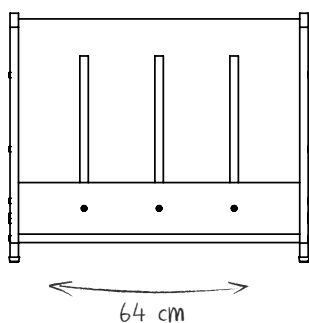

expositor para quadros

board display

Display para quadros

Fabricado em MDF
Acabamento UV

Cód.
Cód.
Code

8461

Medida
Montado
Size Assembly
Medida montada

53 x 64 x 80

Cor
Color
Color

Branco

Emb.
Pkg.
Emb.

1

Medidas
Caixa (cm)
Box Size
Medidas Caja

85 X 65 X 14

Peso da
caixa(kg)
Box weight
Peso da caixa

35,2

Código
de barras
Bar Code
Codigo de Barras

7898449084612