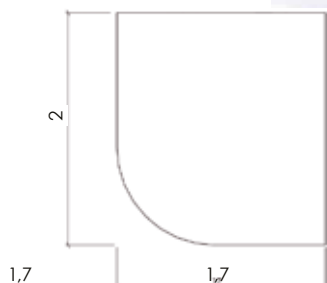

moldura

Moldura em madeira pinus de reflorestamento
Made in reforestation pinewood
En madera pinus de reforestación