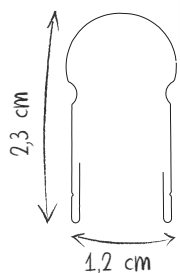

QUADRO BRANCO CHAPA GALVANIZADA Quadro Móvel Dupla Face

Mobile double sided white board with galvanized sheet finish
Pizarra móvil en chapa de fibra con acabado en chapa galvanizada y doble face

prendedor de blocos em uma face

One face pad holder
Clip para el bloc en una faz

cantoneira

Cantoneira injetada em Polietileno
Corners - Polyethylene plastic corner
Cantonerias - cantoneras de polietileno

kit de montagem

Acompanha parafusos e componentes para fácil instalação.
Includes installation kit.
Viene con kit de instalación.

tampo dupla face

Tela em chapa metálica galvanizada para uso de ímãs e marcador de quadro branco nas duas faces ou bloco de papel em uma face
Board double sided made in metal sheet formagnets and whiteboard markers and one side for paper padsPizarra con doble faz en chapa metálica para usarcon imanes y rotulador de pizarra blanca y una faz para usar con bloc de papel

porta caneta

Includes aluminum marker pen and eraser tray
Viene con bandeja de aluminio para el rotulador y borrador

Acompanha rodízios com rosca
Includes screwing rotating wheels
Viene con rosca de fijación

Altura total: 180 cm
Total height: 180 cm
Altura total: 180 cm

• moldura

Moldura em alumínio natural
Frame in natural aluminium
Perfil de alumínio natural

Estrutura em tubo metálico

com acabamento pintura pó texturizada

Texturized eletrostatic painting metal tube structure

Estructura en tubo metálico con pintura electrostatica y texturizada