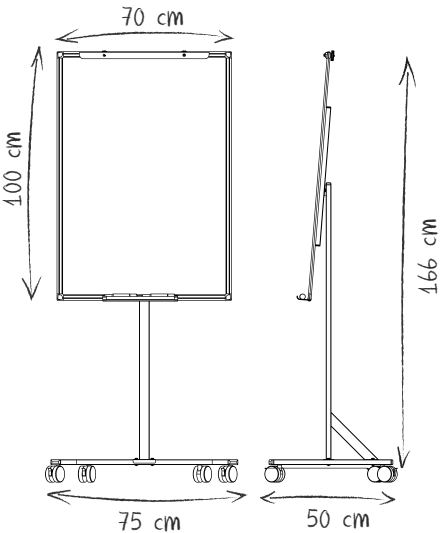

FLIP CHART **magnético Super**
Magnetic flip chart Super
Rotafolio magnético Super

prendedor de blocos
Pad holder
Clip para el bloc

tampo magnético

Tela em chapa metálica galvanizada para uso de imãs e marcador de quadro branco ou bloco de papel

Board made in metal sheet for the use of magnets and whiteboard markers or paper pads

Pizarra en chapa metálica para usar con imanes y rotulador de pizarra blanca o bloc de papel

tela com medida 100 x 70 cm

Board sizes 100 X 70 cm

Pizarra con medida 100 X 70 cm

estrutura em tubo metálico

com acabamento pintura pó eletrostática texturizada

Texturized electrostatic painting metal tube structure

Estructura en tubo metálico con pintura electrostatica y texturizada

acompanha apagador e rodízios com trava

Includes eraser and caster with lock system

Viene con borrador y ruedas con sistema de enclave

porta caneta

Includes aluminum marker pen and eraser tray

Viene con bandeja de aluminio para el rotulador y borrador