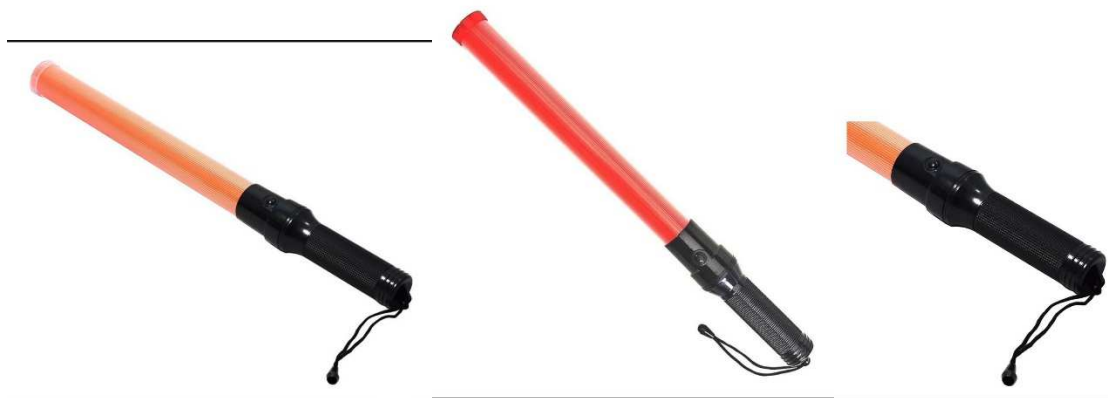

##### Colete Retro-Refletivo em X Uso Dia/Noite

Colete de sinalização Retro-Refletivo Tipo X confeccionado em PVC forrada na cor Laranja.

Possui faixas retro-refletivas (norfol) em vários pontos do Colete, ajuste lateral através de velcro e acabamento total em viés.

Cor: Laranja (outras cores sob consulta).

Medidas: Tamanho único.

## Descrição

O Bastão Sinalizador da TopSafe foi desenvolvido para te deixar preparado em diversas utilizações. É muito utilizado para controle de trânsito, sinalizador para aeroportos e condomínios. Possui um cabo confortável com cordão de segurança para maior estabilidade no uso.

## LUMINOSIDADE

O Bastão Sinalizador emite luz LED por todo o seu comprimento.

Sua ponta superior possui uma luz de LED branca para ser utilizado como lanterna.